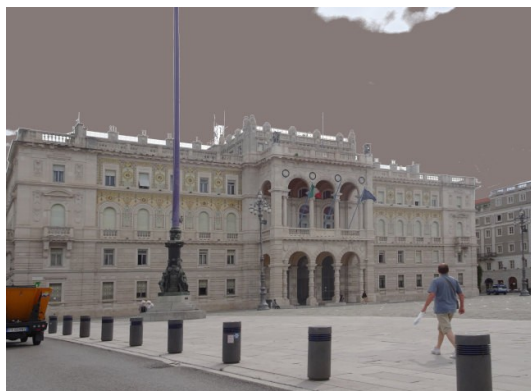

33° SEMAINE

**225° JOUR
VENDREDI 11 JUIN 2021**

Italie

couvre-feu à 00h00

crayon et aquarelle/papier 32/24cm

Este

crayon et aquarelle/papier 32/24cm

Mantova

Saluzzo

226° JOUR
SAMEDI 12 JUIN 2021

Italie

couvre-feu à 00h00

craie grasse/papier 21/29cm

craie grasse/papier 21/29cm

raie grasse/papier 21/29cm

craie grasse/papier 21/29cm

craie grasse/papier 21/29cm

crayon et aquarelle/papier 32/24cm

crayon et aquarelle/papier 32/24cm

crayon et aquarelle/papier 32/24cm

Manta

J'ai exposé dans ce lieu , une église désacralisée, avec de belles fresques du XIII^e.
L'exposition s'appelait« Di passagio », c'était en 2015,. Déjà ...