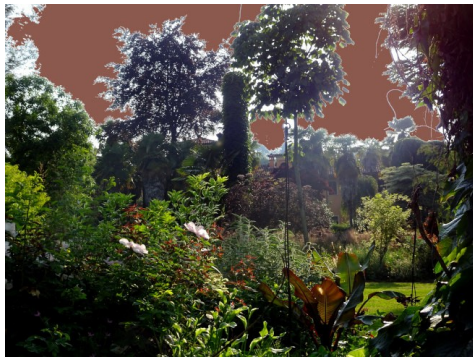

Saluzzo

226° JOUR
SAMEDI 12 JUIN 2021

Italie

couvre-feu à 00h00

craie grasse/papier 21/29cm

craie grasse/papier 21/29cm

raie grasse/papier 21/29cm

craie grasse/papier 21/29cm

craie grasse/papier 21/29cm

crayon et aquarelle/papier 32/24cm

crayon et aquarelle/papier 32/24cm

crayon et aquarelle/papier 32/24cm

Manta

J'ai exposé dans ce lieu , une église désacralisée, avec de belles fresques du XIII^e.
L'exposition s'appelait« Di passagio », c'était en 2015,. Déjà ...