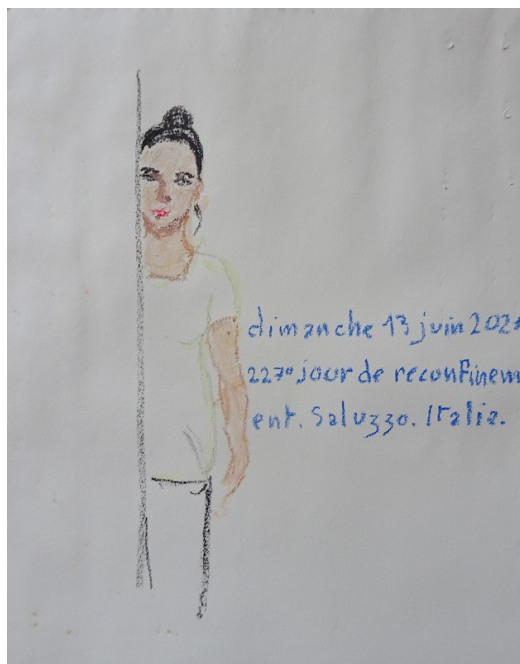

craie grasse/papier 21/29cm

crayon et aquarelle/papier 32/24cm

crayon et aquarelle/papier 32/24cm

crayon et aquarelle/papier 32/24cm

Manta

J'ai exposé dans ce lieu , une église désacralisée, avec de belles fresques du XIII^e.
L'exposition s'appelait« Di passagio », c'était en 2015,. Déjà ...

Saluzzo

crayon et aquarelle/papier 32/24cm

227° JOUR
DIMANCHE 13 JUIN 2021

Italie

couvre-feu à 00h00

crayon gras/papier 41/32cm

Museo

Casa

Cavassa

Hans Clemer Madonna della miserecordia 1500

crayon et aquarelle/papier 32/24cm

La Castiglia

J'ai aussi exposé dans ce lieu

« dentro il designo » a cura di Lornad Hegyi 2019

crayon et aquarelle/papier 32/24cm