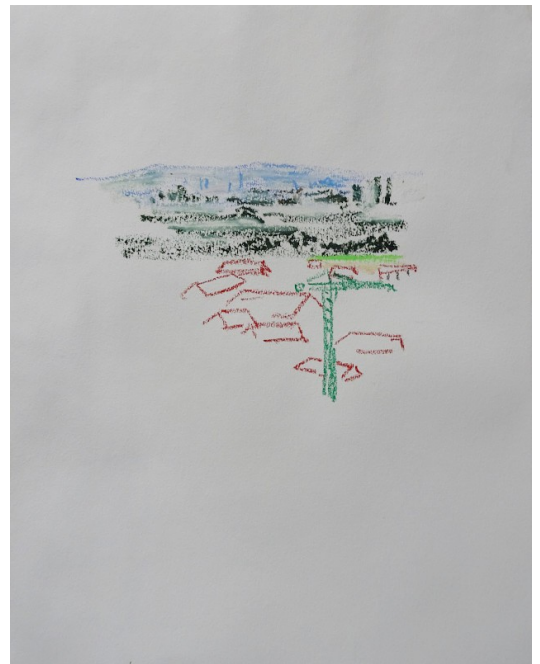

craie grasse/papier 41/32cm