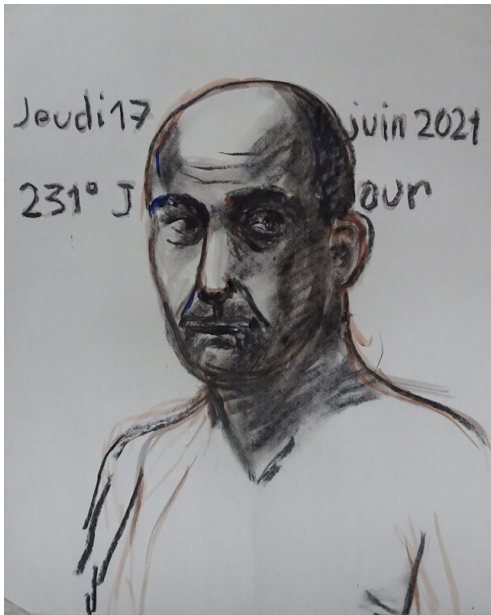

craie grasse/papier 21/29cm

crayon et aquarelle/papier 32/24cm

crayon et aquarelle/papier 32/24cm

crayon et aquarelle/papier 32/24cm

Manta

J'ai exposé dans ce lieu , une église désacralisée, avec de belles fresques du XIII^e.
L'exposition s'appelait« Di passagio », c'était en 2015,. Déjà ...

Cavassa

Hans Clemer Madonna della miserecordia 1500

crayon et aquarelle/papier 32/24cm

La Castiglia

J'ai aussi exposé dans ce lieu

« dentro il designo » a cura di Lornad Hegyi 2019

crayon et aquarelle/papier 32/24cm

France

couvre-feu à 23h

crayon et aquarelle/papier 22/17cm

Saint-Etienne

crayon et aquarelle/papier 22/17cm

crayon et aquarelle/papier 22/17cm

230° JOUR
MERCREDI 16 JUIN 2021

couvre-feu à 23h

crayon gras/papier 65/50cm

crayon gras/papier 65/50cm

crayon et aquarelle/papier 22/17cm

231° JOUR
JEUDI 17 JUIN 2021

Dehors, bas les masques !

couvre-feu à 23h

A l'atelier :

« jeune femme au masque » diptyque gouache/papier 150/128cm