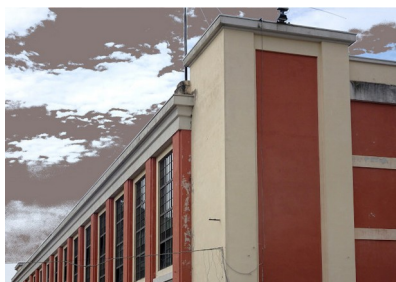

33° SEMAINE

**225° JOUR
VENDREDI 11 JUIN 2021**

Italie

couvre-feu à 00h00

crayon et aquarelle/papier 32/24cm

Este

crayon et aquarelle/papier 32/24cm

Mantova

Saluzzo

226° JOUR
SAMEDI 12 JUIN 2021

Italie

couvre-feu à 00h00

craie grasse/papier 21/29cm

craie grasse/papier 21/29cm

raie grasse/papier 21/29cm

craie grasse/papier 21/29cm

craie grasse/papier 21/29cm

crayon et aquarelle/papier 32/24cm

crayon et aquarelle/papier 32/24cm

crayon et aquarelle/papier 32/24cm

Manta

J'ai exposé dans ce lieu , une église désacralisée, avec de belles fresques du XIII^e.
L'exposition s'appelait« Di passagio », c'était en 2015,. Déjà ...