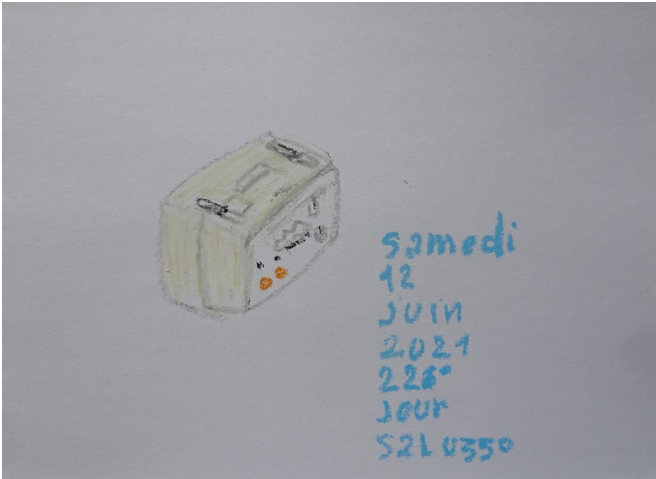

33° SEMAINE

**225° JOUR
VENDREDI 11 JUIN 2021**

Italie

couvre-feu à 00h00

crayon et aquarelle/papier 32/24cm

Este

crayon et aquarelle/papier 32/24cm

Mantova

Saluzzo

226° JOUR
SAMEDI 12 JUIN 2021

Italie

couvre-feu à 00h00

craie grasse/papier 21/29cm

craie grasse/papier 21/29cm

raie grasse/papier 21/29cm

craie grasse/papier 21/29cm

craie grasse/papier 21/29cm

crayon et aquarelle/papier 32/24cm

crayon et aquarelle/papier 32/24cm

crayon et aquarelle/papier 32/24cm

Manta

J'ai exposé dans ce lieu , une église désacralisée, avec de belles fresques du XIII^e.
L'exposition s'appelait« Di passagio », c'était en 2015,. Déjà ...