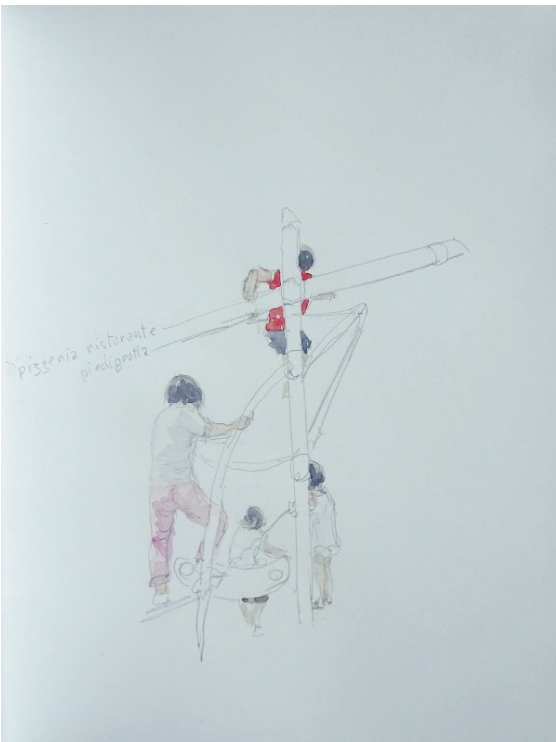

Saluzzo

226° JOUR
SAMEDI 12 JUIN 2021

Italie

couvre-feu à 00h00

craie grasse/papier 21/29cm

craie grasse/papier 21/29cm

raie grasse/papier 21/29cm

craie grasse/papier 21/29cm

craie grasse/papier 21/29cm

crayon et aquarelle/papier 32/24cm

crayon et aquarelle/papier 32/24cm

crayon et aquarelle/papier 32/24cm

Manta

J'ai exposé dans ce lieu , une église désacralisée, avec de belles fresques du XIII^e.
L'exposition s'appelait« Di passagio », c'était en 2015,. Déjà ...

Saluzzo

crayon et aquarelle/papier 32/24cm

227° JOUR
DIMANCHE 13 JUIN 2021

Italie

couvre-feu à 00h00

crayon gras/papier 41/32cm

Museo

Casa

Cavassa

Hans Clemer Madonna della miserecordia 1500

crayon et aquarelle/papier 32/24cm

La Castiglia

J'ai aussi exposé dans ce lieu

« dentro il designo » a cura di Lornad Hegyi 2019

crayon et aquarelle/papier 32/24cm