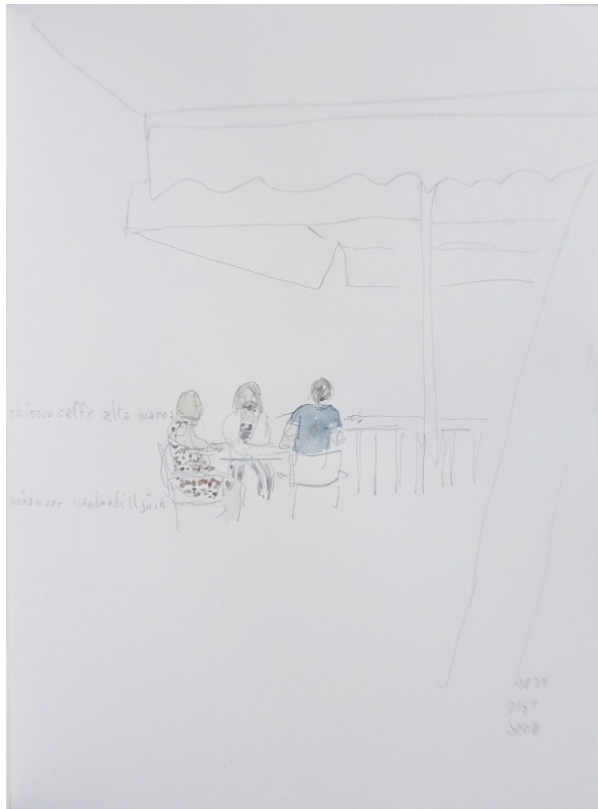

33° SEMAINE

**225° JOUR
VENDREDI 11 JUIN 2021**

Italie

couvre-feu à 00h00

crayon et aquarelle/papier 32/24cm

Este

crayon et aquarelle/papier 32/24cm

Mantova

Saluzzo

226° JOUR
SAMEDI 12 JUIN 2021

Italie

couvre-feu à 00h00

craie grasse/papier 21/29cm

craie grasse/papier 21/29cm

raie grasse/papier 21/29cm

craie grasse/papier 21/29cm

craie grasse/papier 21/29cm

crayon et aquarelle/papier 32/24cm

crayon et aquarelle/papier 32/24cm

crayon et aquarelle/papier 32/24cm

Manta

J'ai exposé dans ce lieu , une église désacralisée, avec de belles fresques du XIII^e.
L'exposition s'appelait« Di passagio », c'était en 2015,. Déjà ...