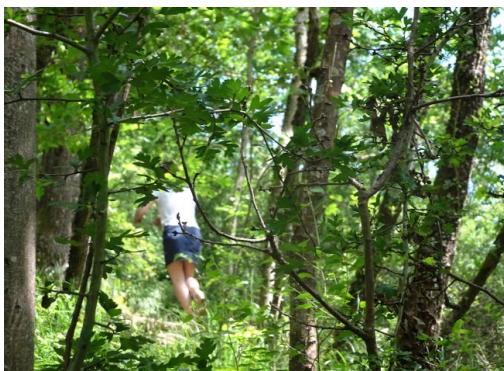

crayon et aquarelle/papier 22/17cm

crayon et aquarelle/papier 22/17cm

**La
cave
du
curé**

**aqueduc
gallo
-
romain
.**

couverture nouveau carnet collage/papier

craie grasse/papier 21/29cm

craie grasse/papier 21/29cm