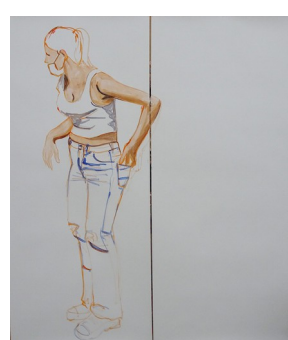

A l'atelier :