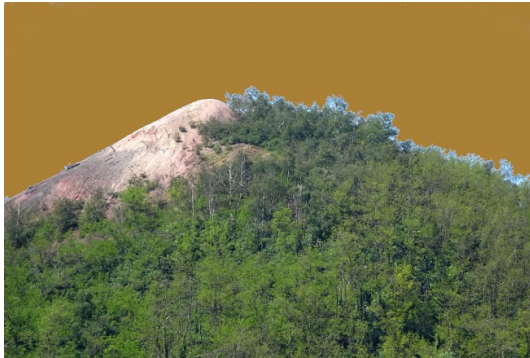

214° JOUR
LUNDI 31 MAI 2021

couvre-feu à 21h