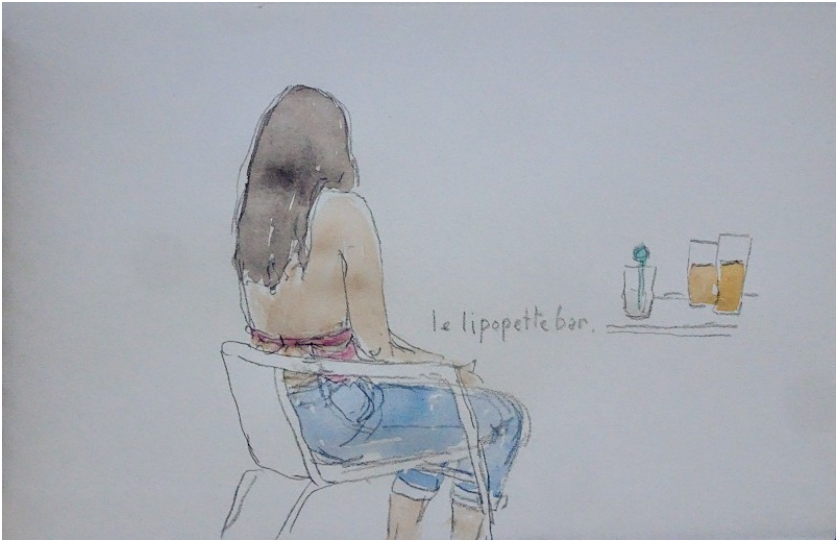

fusain/papier 65/50cm

fusain/papier 65/50cm

fusain/papier 65/50cm

fusain/papier 65/50cm

crayon et aquarelle/papier 14/22cm

Le géant de l'immeuble vous salue bien
:
:
:

212° JOUR
SAMEDI 29 MAI 2021

couvre-feu à 21h

crayon et aquarelle/papier 22/17cm

crayon et aquarelle/papier 22/17cm

**La
cave
du
curé**

**aqueduc
gallo
-
romain
.**

couverture nouveau carnet collage/papier

craie grasse/papier 21/29cm

craie grasse/papier 21/29cm