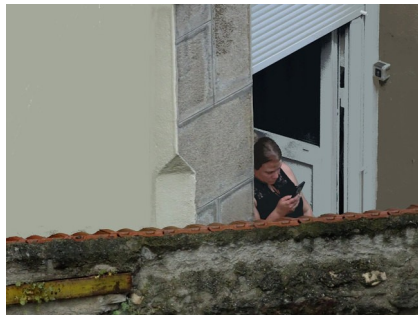

crayon et aquarelle/papier 22/17cm

crayon et aquarelle/papier 22/17cm

**La
cave
du
curé**

**aqueduc
gallo
-
romain
.**

couverture nouveau carnet collage/papier

craie grasse/papier 21/29cm

craie grasse/papier 21/29cm

214° JOUR
LUNDI 31 MAI 2021

couvre-feu à 21h

craie grasse/papier 21/29cm

craie grasse/papier 21/29cm

pinceau et encre/papier 15/15cm

pinceau et encre/papier 15/15cm

craie grasse/papier 65/50cm

crayon et aquarelle/papier 22/17cm