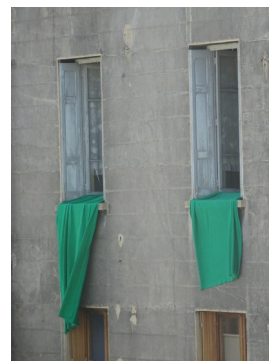

214° JOUR
LUNDI 31 MAI 2021

couvre-feu à 21h