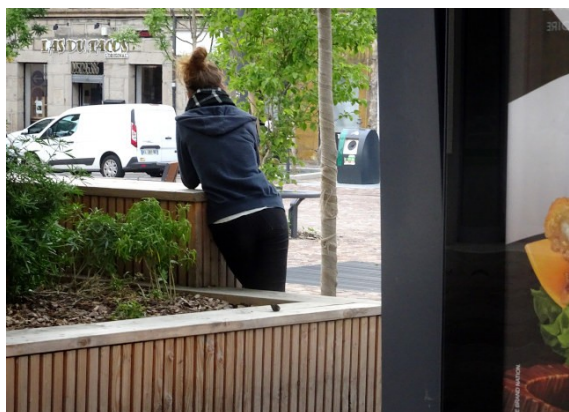

crayon et aquarelle/papier 22/17cm