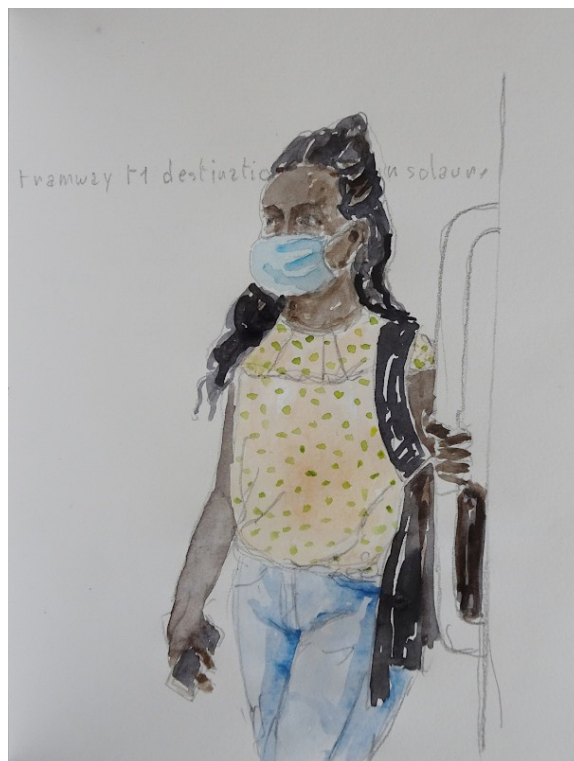

couvre-feu à 21h

crayon et aquarelle/papier 22/17cm

A l'atelier :

« jeune femme au masque » diptyque gouache/papier 150/126 cm **inachevée**

« autoportrait » fusain/papier 65/50cm

« autoportrait » fusain/papier 65/50cm