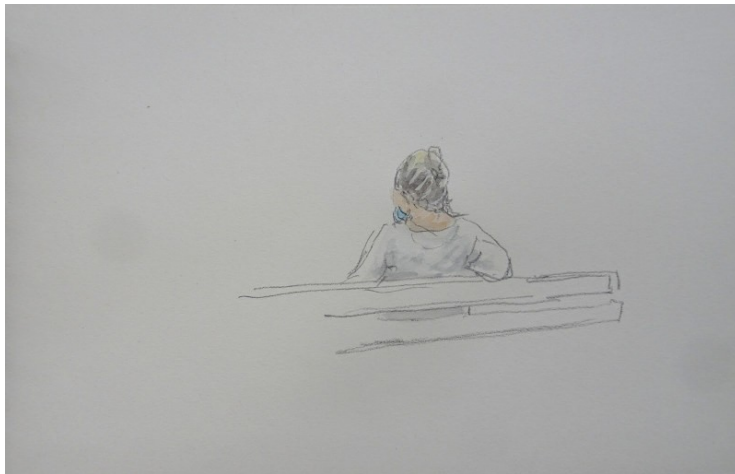

crayon et aquarelle/papier 14/22cm