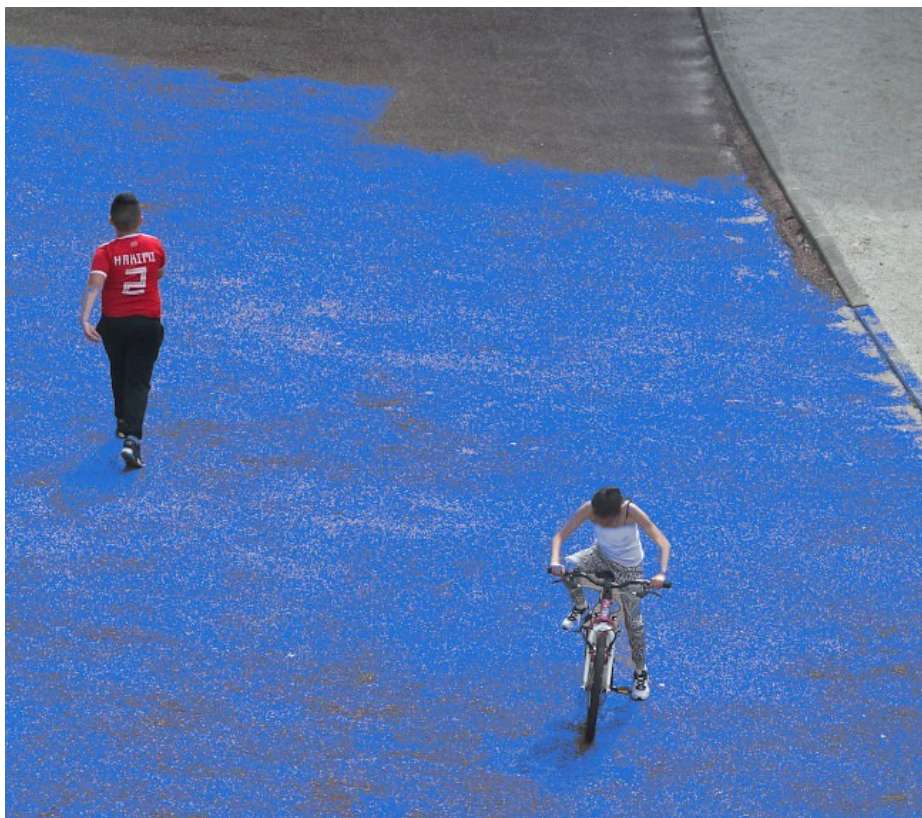

couverture nouveau carnet collage/papier