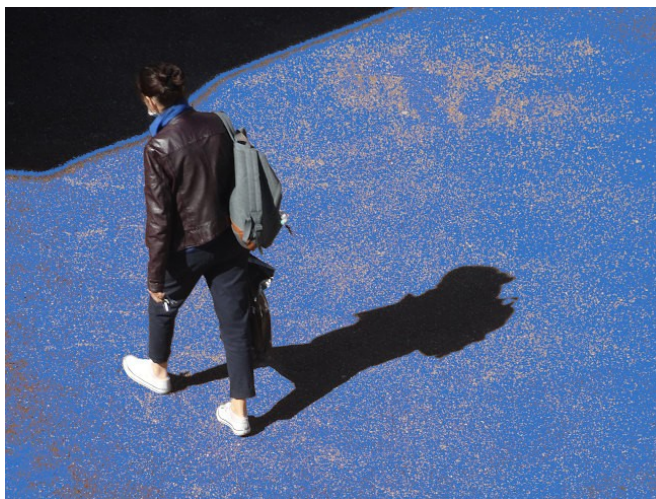

206° JOUR
DIMANCHE 23 MAI 2021

couvre-feu à 21h