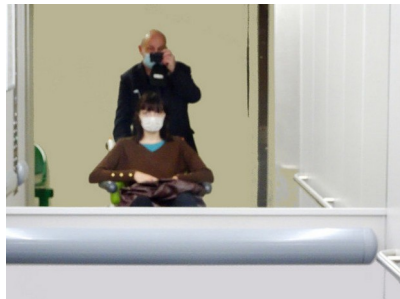

crayon gras/papier 50/65cm