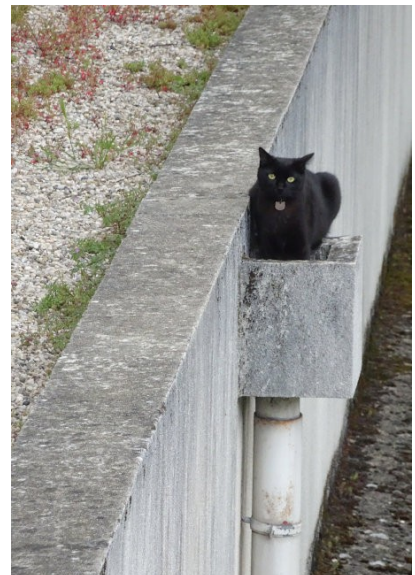

## couvre-feu à 21h

craie grasse/papier 32/24cm

craie grasse/papier 32/24cm

crayon et aquarelle/papier 14/22cm

craie grasse/carton à pizza 29/29cm

craie grasse/carton à pizza 29/29cm

208° JOUR  
MARDI 25 MAI 2021