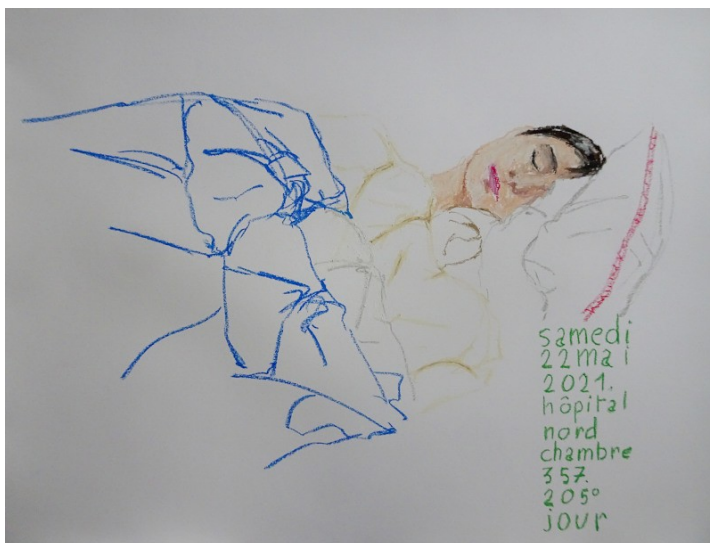

crayon gras/papier 50/65cm