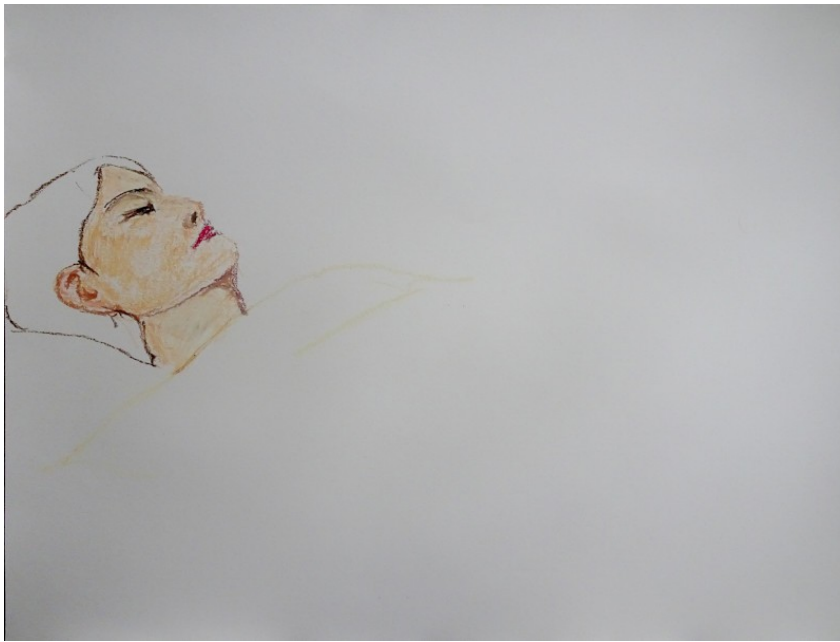

craie grasse/papier 50/65cm

206° JOUR
DIMANCHE 23 MAI 2021

couvre-feu à 21h