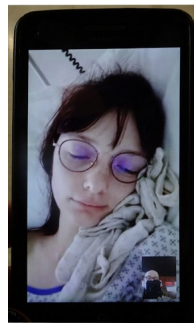

craie grasse/papier 32/24cm