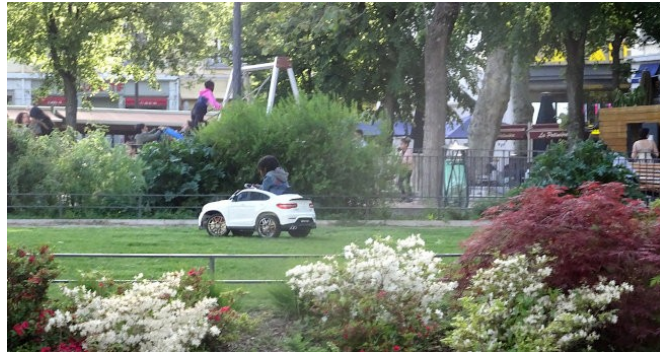

craie grasse/papier 65/50cm

HE

HER

CHER

CHERI

CHERIE

BOUC

BOUCHE

BOUCHER