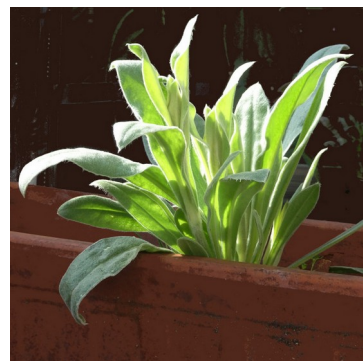

10km

couvre-feu à 19h

crayon et aquarelle/papier 14/22cm

DOCTEUR JEKYLL _____

_____ **ET ...**

crayon et aquarelle/papier 14/22cm

crayon et aquarelle/papier 14/22cm

186° JOUR
LUNDI 3 MAI 2021