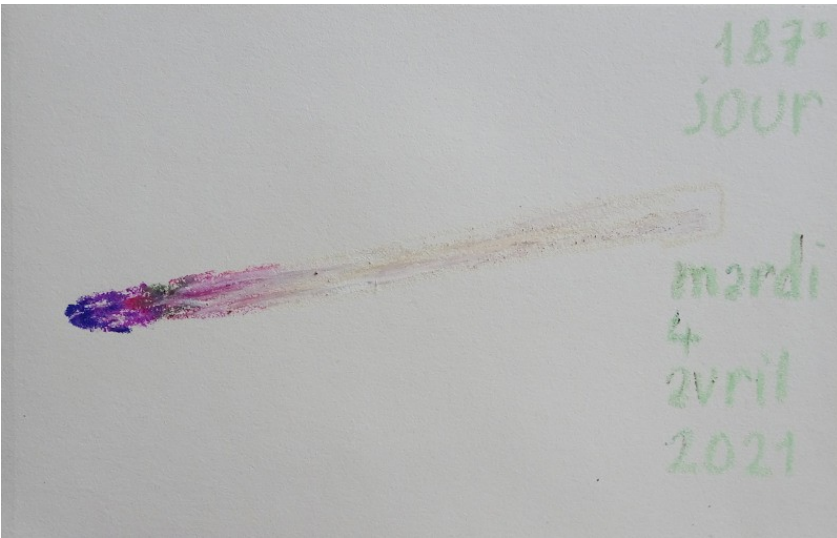

craie grasse/papier 14/22cm

Quand je vois une asperge, il m'est impossible de ne pas penser à Édouard !