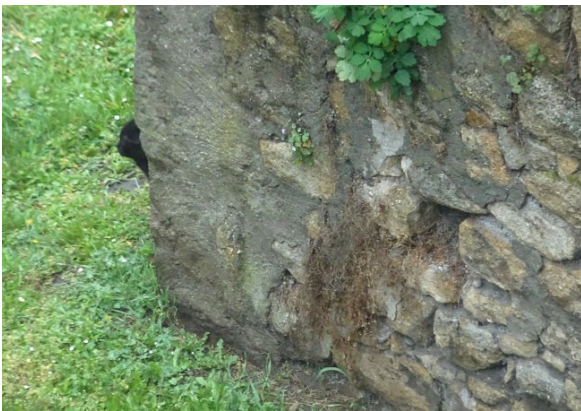

27° SEMAINE

**183° JOUR
VENDREDI 30 AVRIL 2021**

10km

couvre-feu à 19h

craie grasse/papier 42/59,5cm

craie grasse/papier 42/59,5cm

craie grasse/papier 42/59,5cm

craie grasse/papier 14/22cm

10km

couvre-feu à 19h

crayon et aquarelle/papier 14/22cm

DOCTEUR JEKYLL _____

_____ **ET ...**

crayon et aquarelle/papier 14/22cm

crayon et aquarelle/papier 14/22cm

186° JOUR
LUNDI 3 MAI 2021