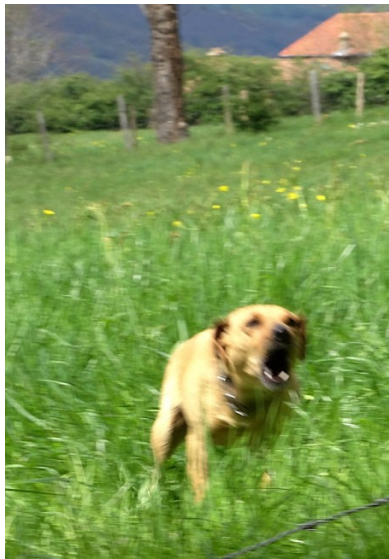

10km

couvre-feu à 19h

crayon et aquarelle/papier 14/22cm

DOCTEUR JEKYLL _____

_____ **ET ...**

crayon et aquarelle/papier 14/22cm

crayon et aquarelle/papier 14/22cm

186° JOUR
LUNDI 3 MAI 2021