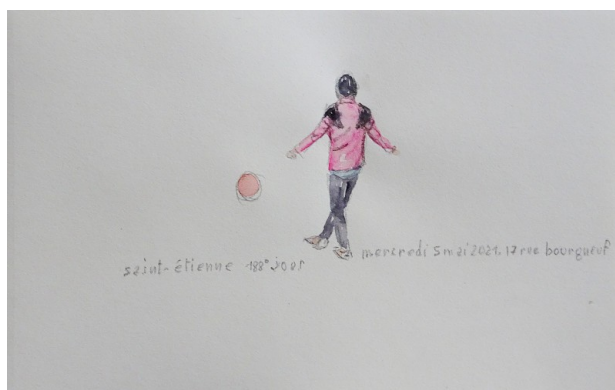

Non
il
n'
est
pas
mort
,
il
s'
ennuie
sans
doute
.

crayon et aquarelle/papier 14/22cm