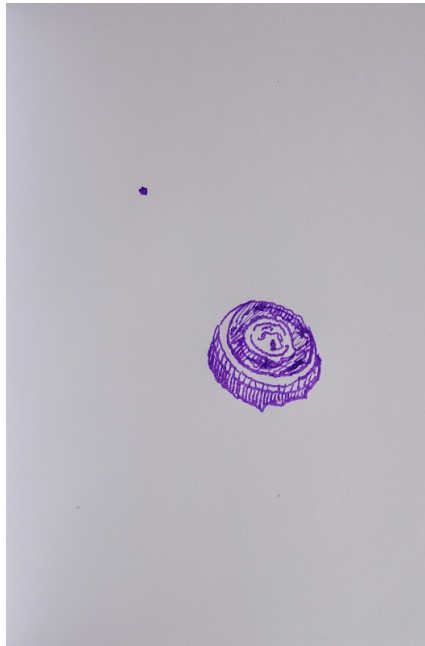

couvre-feu à 19h

craie grasse/papier 14/22cm

Quand je vois une asperge, il m'est impossible de ne pas penser à Édouard !

craie grasse/papier 14/22cm

craie grasse/papier 14/22cm

crayon et aquarelle/papier 14/22cm

craie grasse/papier 42/59,5cm

craie grasse/papier 14/22cm

craie grasse/papier 14/22cm

craie grasse/papier 42/59,5cm

188° JOUR
MERCREDI 5 MAI 2021

couvre-feu à 19h

plume et encre/papier 15/10,5cm

plume et encre/papier 15/10,5cm

plume et encre/papier 15/10,5cm

L'
heure
de
la
sieste
en
attendant
d'
être
acheté
.

Non
il
n'
est
pas
mort
,
il
s'
ennuie
sans
doute
.

crayon et aquarelle/papier 14/22cm

craie grasse/papier 14/22cm

189° JOUR
JEUDI 6 MAI 2021