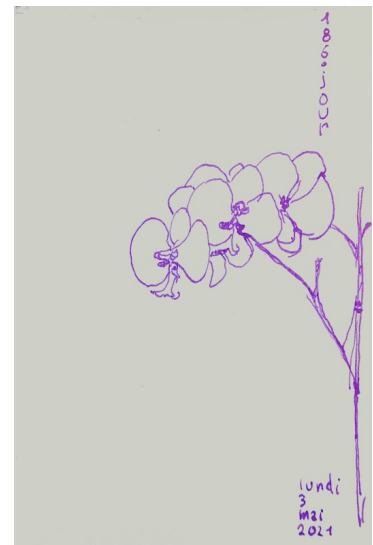

10km

couvre-feu à 19h

crayon et aquarelle/papier 14/22cm

DOCTEUR JEKYLL _____

_____ **ET ...**

crayon et aquarelle/papier 14/22cm

crayon et aquarelle/papier 14/22cm

186° JOUR
LUNDI 3 MAI 2021

couvre-feu à 19h

craie grasse/papier 42/59,5cm

craie grasse/papier 14/22cm

craie grasse/papier 14/22cm

A L'ATELIER : _____

« jeune femme au masque » diptyque 150/128cm gouache/papier _____ **inachevé**

« le peintre et son modèle » diptyque acrylique/toile 100/140cm

**quelques
retouches
sur
le
personnage
de
gauche
celui de droite ce n'est pas moi qui l'ai peint :
pas touche !**

plume et encre/papier 15/10,5cm

plume et encre/papier 15/10,5cm

187° JOUR
MARDI 4 MAI 2021