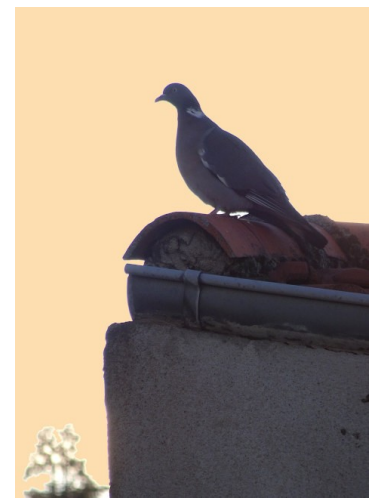

10km

couvre-feu à 19h

crayon et aquarelle/papier 14/22cm

DOCTEUR JEKYLL _____

_____ **ET ...**

crayon et aquarelle/papier 14/22cm

crayon et aquarelle/papier 14/22cm

186° JOUR
LUNDI 3 MAI 2021

couvre-feu à 19h

craie grasse/papier 42/59,5cm

craie grasse/papier 14/22cm

craie grasse/papier 14/22cm

A L'ATELIER : _____

« jeune femme au masque » diptyque 150/128cm gouache/papier _____ **inachevé**

« le peintre et son modèle » diptyque acrylique/toile 100/140cm

**quelques
retouches
sur
le
personnage
de
gauche
celui de droite ce n'est pas moi qui l'ai peint :
pas touche !**

plume et encre/papier 15/10,5cm

plume et encre/papier 15/10,5cm

187° JOUR
MARDI 4 MAI 2021