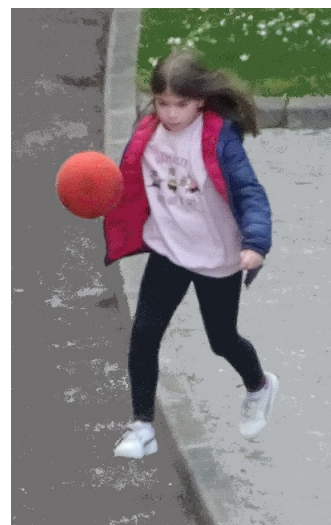

craie grasse/papier 42/59,5cm

craie grasse/papier 14/22cm

craie grasse/papier 14/22cm

craie grasse/papier 42/59,5cm

188° JOUR
MERCREDI 5 MAI 2021

couvre-feu à 19h

plume et encre/papier 15/10,5cm

plume et encre/papier 15/10,5cm