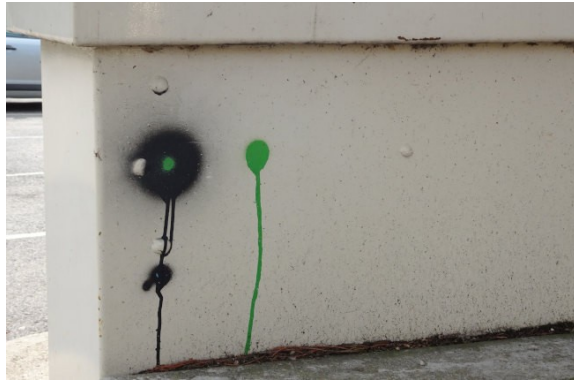

10km

couvre-feu à 19h

crayon et aquarelle/papier 14/22cm

DOCTEUR JEKYLL _____

_____ **ET ...**

crayon et aquarelle/papier 14/22cm

crayon et aquarelle/papier 14/22cm

186° JOUR
LUNDI 3 MAI 2021