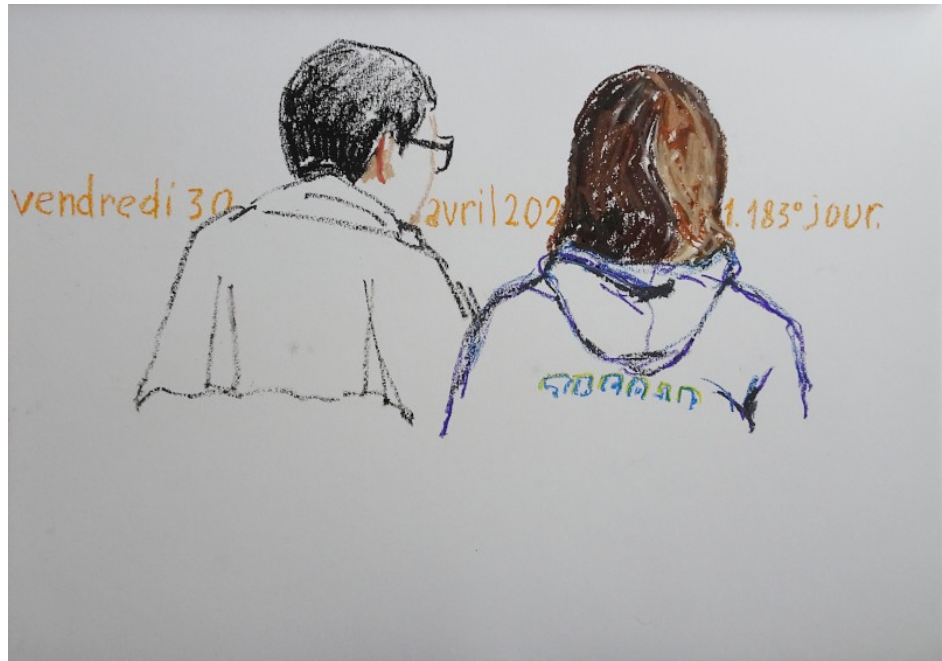

27° SEMAINE

**183° JOUR
VENDREDI 30 AVRIL 2021**

10km

couvre-feu à 19h

craie grasse/papier 42/59,5cm

craie grasse/papier 42/59,5cm

craie grasse/papier 42/59,5cm

craie grasse/papier 14/22cm

10km

couvre-feu à 19h

crayon et aquarelle/papier 14/22cm

DOCTEUR JEKYLL _____

_____ **ET ...**

crayon et aquarelle/papier 14/22cm

crayon et aquarelle/papier 14/22cm

186° JOUR
LUNDI 3 MAI 2021