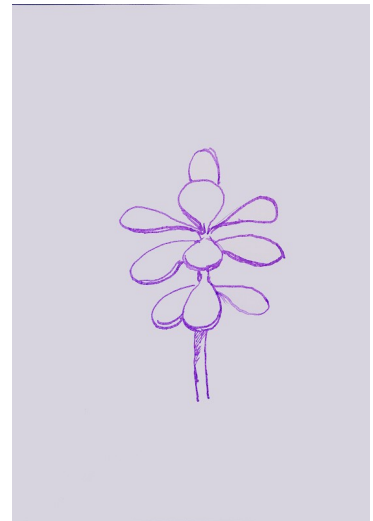

10km

couvre-feu à 19h

crayon et aquarelle/papier 14/22cm

DOCTEUR JEKYLL _____

_____ **ET ...**

crayon et aquarelle/papier 14/22cm

crayon et aquarelle/papier 14/22cm

186° JOUR
LUNDI 3 MAI 2021

couvre-feu à 19h

craie grasse/papier 42/59,5cm

craie grasse/papier 14/22cm

craie grasse/papier 14/22cm

A L'ATELIER : _____

« jeune femme au masque » diptyque 150/128cm gouache/papier _____ **inachevé**

« le peintre et son modèle » diptyque acrylique/toile 100/140cm

**quelques
retouches
sur
le
personnage
de
gauche
celui de droite ce n'est pas moi qui l'ai peint :
pas touche !**

plume et encre/papier 15/10,5cm

plume et encre/papier 15/10,5cm

187° JOUR
MARDI 4 MAI 2021