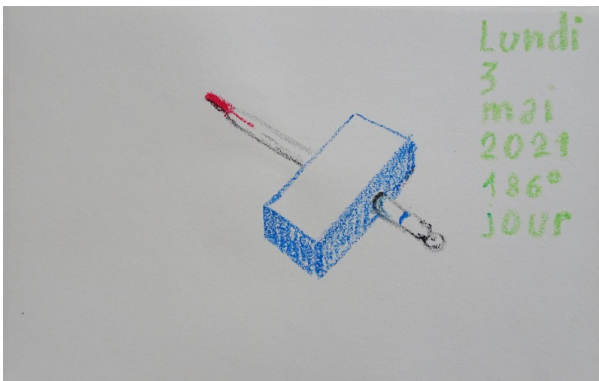

craie grasse/papier 14/22cm