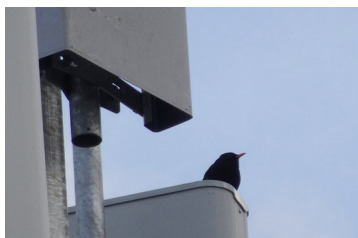

plume et encre/papier 15/10,5cm

L'
heure
de
la
sieste
en
attendant
d'
être
acheté
.

Non
il
n'
est
pas
mort
,
il
s'
ennuie
sans
doute
.

crayon et aquarelle/papier 14/22cm

craie grasse/papier 14/22cm

189° JOUR
JEUDI 6 MAI 2021