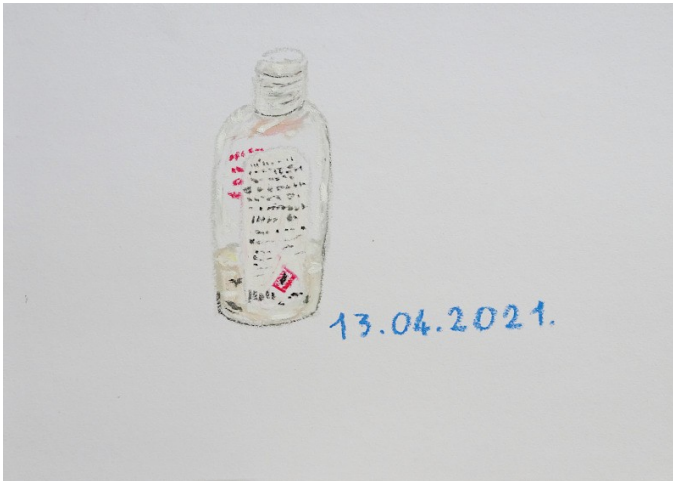

J'ANGOISSE ...

mardi 13 avril 2021.  
166° JOUR.

**TOUT  
S'EST  
BIEN  
PASSÉ**

craie grasse/papier 42/59,5cm

craie grasse/papier 30/41cm

craie grasse/papier 30/41cm

**OUF !**

167° JOUR  
MERCREDI 14 AVRIL 2021