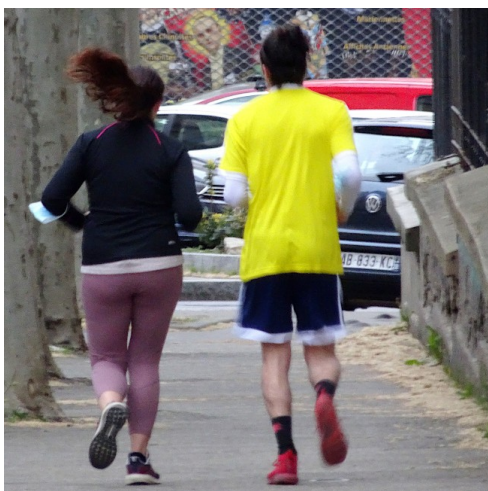

### couvre-feu à 19h

craie grasse/papier 30/41cm

INFIRMIÈRE À DOMICILE

craie grasse/papier 59,5/42cm

crayon et aquarelle/papier 32/24cm

Le woua de son maitre... \_\_\_\_\_

craie grasse/papier 30/41cm

## A L'ATELIER :

Après avoir été peint, le modèle passe de l'autre côté du tableau. Il devient le peintre, et moi le modèle. Une peinture en duo.

« le peintre et son modèle » diptyque acrylique/toile 100/140cm