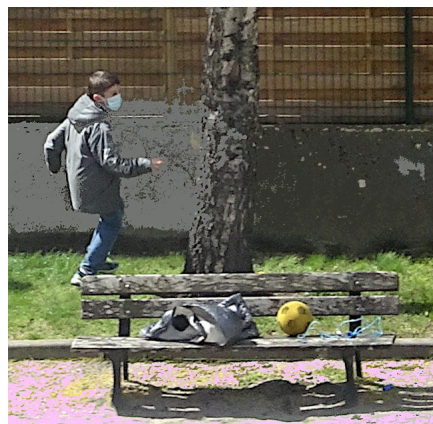

167° JOUR
MERCREDI 14 AVRIL 2021

10km

couvre-feu à 19h