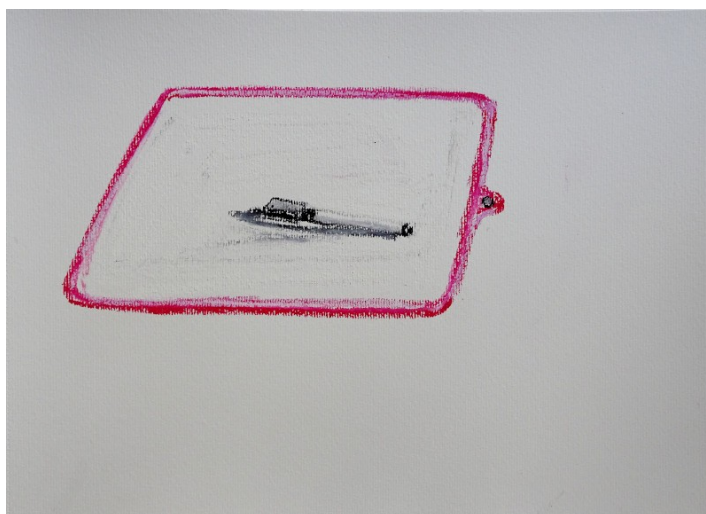

10km

couvre-feu à 19h

craie grasse/papier 30/41cm

craie grasse/papier 42/59,5cm

crayon et aquarelle/papier 32/24cm

**ACCIDENT DOMESTIQUE ÉVITÉ DE JUSTESSE !**

craie grasse/papier 30/41cm

**24° SEMAINE**