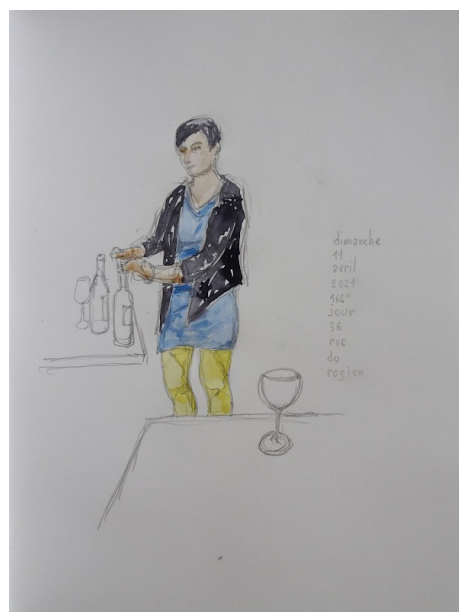

## A L'ATELIER :

Après avoir été peint, le modèle passe de l'autre côté du tableau. Il devient le peintre, et moi le modèle. Une peinture en duo.

« le peintre et son modèle » diptyque acrylique/toile 100/140cm

10km

couvre-feu à 19h

craie grasse/papier 42/59,5cm

dessin sur présentoir à chaussette crayon de couleur/carton 25 /8,5cm

crayon et aquarelle/papier 32/24cm

165° JOUR  
LUNDI 12 AVRIL 2021

10km

couvre-feu à 19h