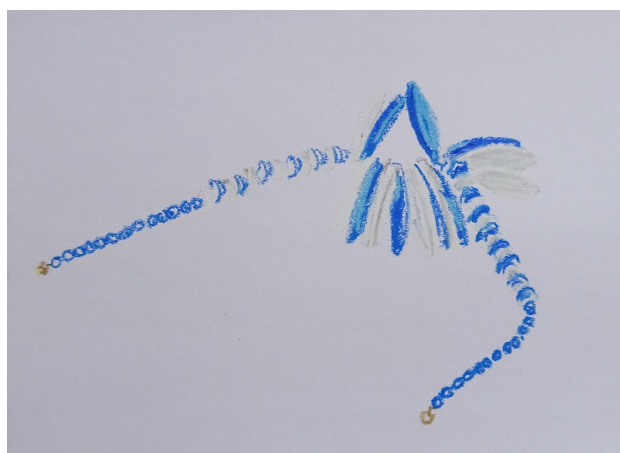

craie grasse/papier 28,5/42cm

craie grasse/papier 42/59,5cm

150° JOUR
DIMANCHE 28 MARS 2021

couvre-feu à 19h

craie grasse/papier 28,5/42cm

craie grasse/papier 28,5/42cm

Tour de guet _____.

La vue est imprenable, comme la tour le fut sans doute.

**Vestige
ferroviaire
encore
visible
sous
l'eau
du
barrage**

crayon et aquarelle/papier 21/14,5cm

crayon et aquarelle/papier 21/14,5cm

crayon et aquarelle/papier 21/14,5cm

151° JOUR
LUNDI 29 MARS 2021

couvre-feu à 19h