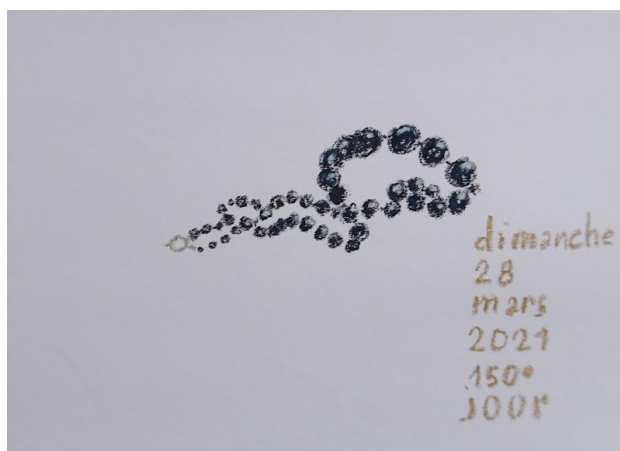

craie grasse/papier 42/59,5cm

craie grasse/papier 42/59,5cm

craie grasse/papier 28,5/42cm

A L'ATELIER _____ :

crayon de couleur/papier 14/9cm

crayon de couleur/papier 14/9cm

crayon de couleur/papier 14/9cm

craie grasse/papier 28,5/42cm

craie grasse/papier 28,5/42cm

craie grasse/papier 42/59,5cm

150° JOUR
DIMANCHE 28 MARS 2021

couvre-feu à 19h

craie grasse/papier 28,5/42cm

craie grasse/papier 28,5/42cm

Tour de guet _____.

La vue est imprenable, comme la tour le fut sans doute.

**Vestige
ferroviaire
encore
visible
sous
l'eau
du
barrage**

crayon et aquarelle/papier 21/14,5cm

crayon et aquarelle/papier 21/14,5cm

crayon et aquarelle/papier 21/14,5cm

151° JOUR
LUNDI 29 MARS 2021

couvre-feu à 19h