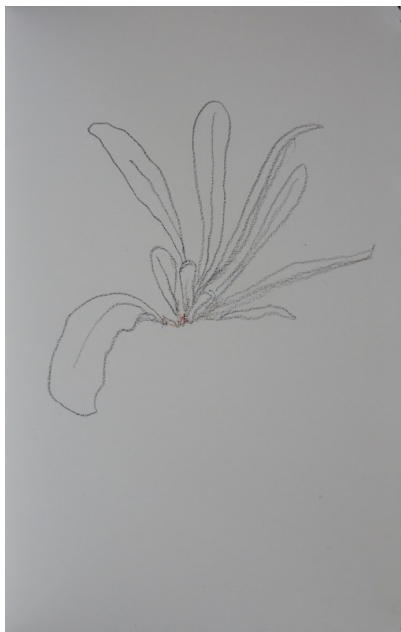

craie grasse/papier 42/59,5cm

craie grasse/papier 42/59,5cm

craie grasse/papier 28,5/42cm

A L'ATELIER _____ :

crayon de couleur/papier 14/9cm

crayon de couleur/papier 14/9cm

crayon de couleur/papier 14/9cm

craie grasse/papier 28,5/42cm

**Vestige
ferroviaire
encore
visible
sous
l'eau
du
barrage**

crayon et aquarelle/papier 21/14,5cm

crayon et aquarelle/papier 21/14,5cm

crayon et aquarelle/papier 21/14,5cm

151° JOUR
LUNDI 29 MARS 2021

couvre-feu à 19h

craie grasse/papier 42/59,5cm

craie grasse/papier 42/59,5cm

craie grasse/papier 42/59,5cm

crayon de couleur/papier 14/9cm

crayon de couleur/papier 14/9cm

152° JOUR
MARDI 30 MARS 2021

couvre-feu à 19h

crayon et aquarelle/papier 21/14,5cm

crayon de couleur/papier 14/9cm

crayon de couleur/papier 14/9cm

crayon de couleur/papier 14/9cm

crayon de couleur/papier 14/9cm

crayon et aquarelle/papier 21/14,5cm

craie grasse/papier 42/59,5cm

153° JOUR
MERCREDI 31 MARS 2021