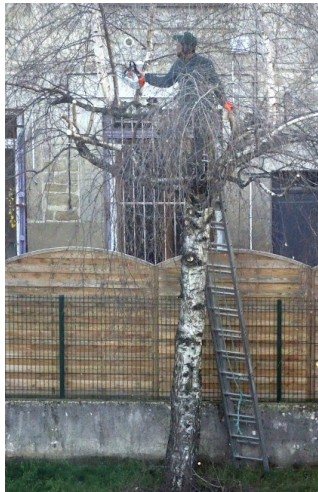

**Vestige
ferroviaire
encore
visible
sous
l'eau
du
barrage**

crayon et aquarelle/papier 21/14,5cm

crayon et aquarelle/papier 21/14,5cm

crayon et aquarelle/papier 21/14,5cm

151° JOUR
LUNDI 29 MARS 2021

couvre-feu à 19h

craie grasse/papier 42/59,5cm

craie grasse/papier 42/59,5cm

craie grasse/papier 42/59,5cm

crayon de couleur/papier 14/9cm

crayon de couleur/papier 14/9cm

152° JOUR
MARDI 30 MARS 2021

couvre-feu à 19h

crayon et aquarelle/papier 21/14,5cm