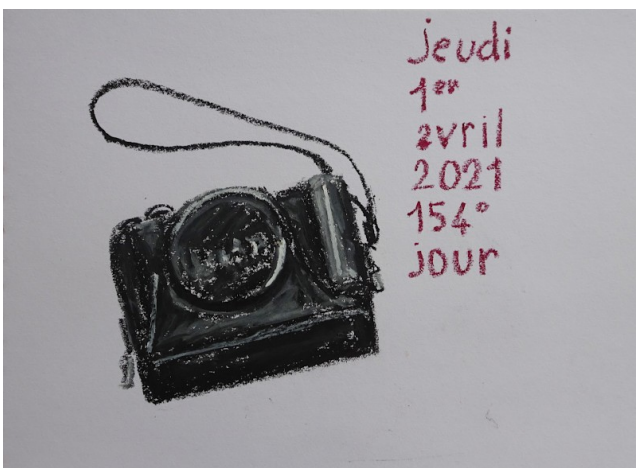

craie grasse/papier 28,5/42cm