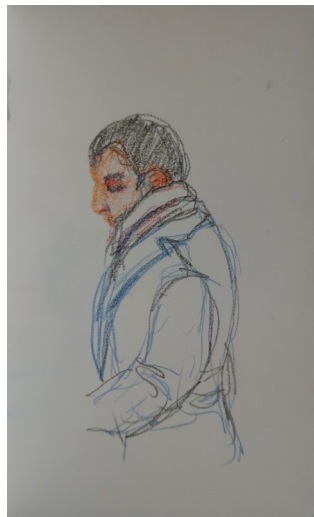

craie grasse/papier 42/59,5cm

craie grasse/papier 42/59,5cm

craie grasse/papier 28,5/42cm

A L'ATELIER _____ :

crayon de couleur/papier 14/9cm

crayon de couleur/papier 14/9cm

crayon de couleur/papier 14/9cm

craie grasse/papier 28,5/42cm

craie grasse/papier 28,5/42cm

craie grasse/papier 42/59,5cm

150° JOUR
DIMANCHE 28 MARS 2021

couvre-feu à 19h

craie grasse/papier 28,5/42cm

craie grasse/papier 28,5/42cm

Tour de guet _____.

La vue est imprenable, comme la tour le fut sans doute.

**Vestige
ferroviaire
encore
visible
sous
l'eau
du
barrage**

crayon et aquarelle/papier 21/14,5cm

crayon et aquarelle/papier 21/14,5cm

crayon et aquarelle/papier 21/14,5cm

151° JOUR
LUNDI 29 MARS 2021

couvre-feu à 19h