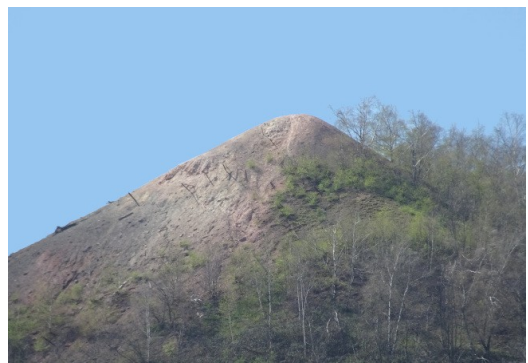

153° JOUR
MERCREDI 31 MARS 2021

couvre-feu à 19h