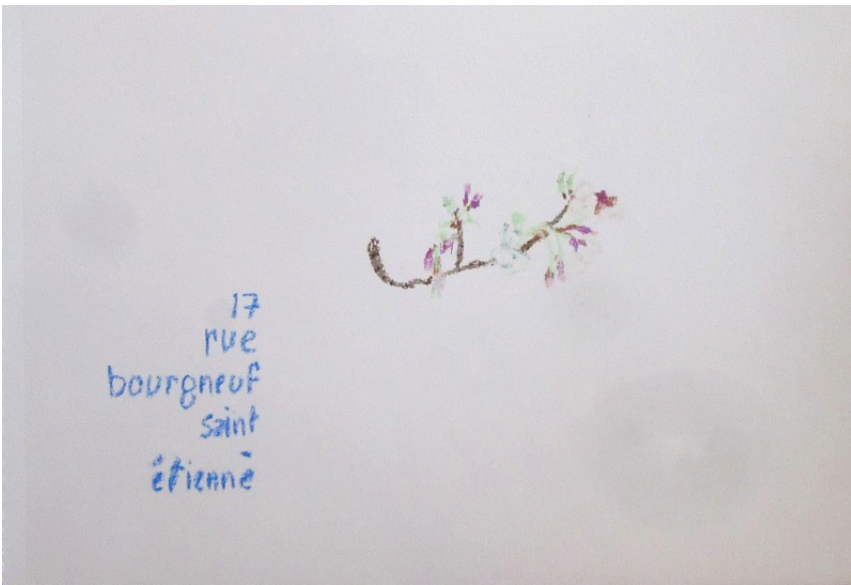

Le mammoth

craie grasse/papier 28,5/42cm

craie grasse/papier 28,5/42cm

craie grasse/papier 28,5/42cm

craie grasse/papier 28,5/42cm

craie grasse/papier 28,5/42cm

craie grasse/papier 28,5/42cm

137° JOUR  
LUNDI 15 MARS 2021