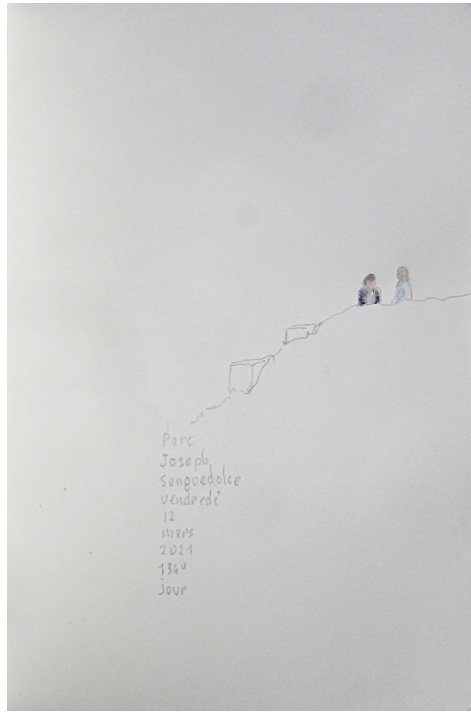

**20° SEMAINE**

**134° JOUR  
VENDREDI 12 MARS 2021**

**couvre-feu à 18h**

---

**Pigeon action painting**

crayon et aquarelle/papier 21/14,5cm

crayon et aquarelle/papier 21/14,5cm

crayon et aquarelle/papier 21/14,5cm

crayon de couleur/papier 14/9cm

crayon de couleur/papier 14/9cm

crayon de couleur/papier 14/9cm

crayon de couleur/papier 14/9cm

crayon de couleur/papier 14/9cm

J'ai eu droit à un très beau sourire, la récompense du dessinateur.

crayon de couleur/papier 14/9cm

crayon et aquarelle/papier 21/14,5cm

J'ai rajouté un petit personnage dans le tableau d'Edward Hopper qui se trouve dans le couloir du 5<sup>o</sup> étage de l'immeuble.

Chambre avec vue