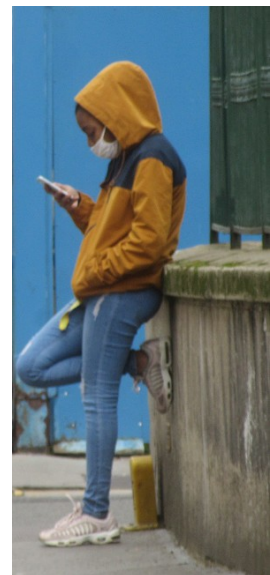

cuisine sur cour

136° JOUR  
DIMANCHE 14 MARS 2021

**couvre-feu à 18h**

---

crayon et aquarelle/papier 21/14,5cm

**Jardin botanique de Monsieur Manevy à Saint Chamond\_\_\_\_\_:**

crayon et aquarelle/papier 21/14,5cm