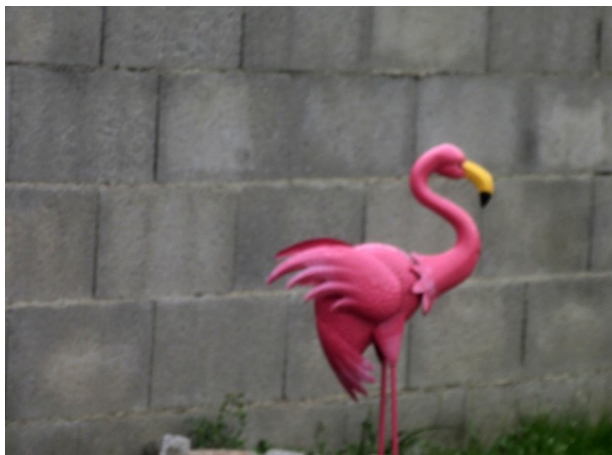

**couvre-feu à 18h**

---

craie grasse/papier 28,5/42cm

craie grasse/papier 28,5/42cm

craie grasse/papier 28,5/42cm

139° JOUR  
MERCREDI 17 MARS 2021

**couvre-feu à 18h**

---