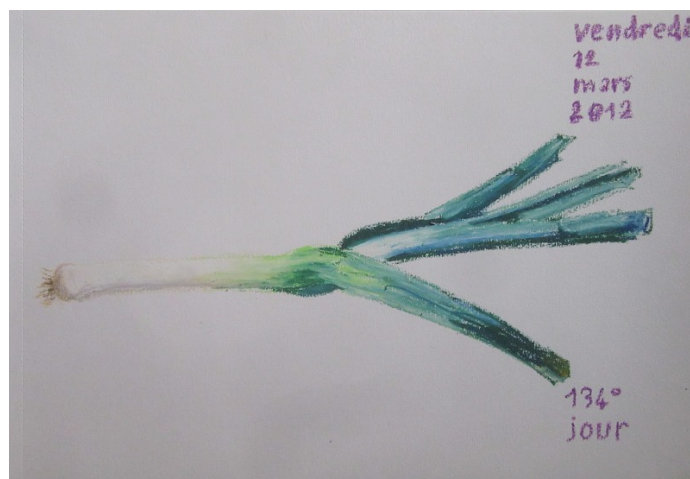

**20° SEMAINE**

**134° JOUR  
VENDREDI 12 MARS 2021**

**couvre-feu à 18h**

---

**Pigeon action painting**

crayon et aquarelle/papier 21/14,5cm

crayon et aquarelle/papier 21/14,5cm

crayon et aquarelle/papier 21/14,5cm

crayon de couleur/papier 14/9cm

crayon de couleur/papier 14/9cm

crayon de couleur/papier 14/9cm

crayon de couleur/papier 14/9cm

crayon de couleur/papier 14/9cm

J'ai eu droit à un très beau sourire, la récompense du dessinateur.

crayon de couleur/papier 14/9cm

crayon de couleur/papier 14/9cm

craie grasse/papier 28,5/42cm

135° JOUR  
SAMEDI 13 MARS 2021

**couvre-feu à 18h**

crayon de couleur/papier 14/9cm

crayon et aquarelle/papier 21/14,5cm

crayon de couleur/papier 14/9cm

crayon et aquarelle/papier 21/14,5cm

J'ai rajouté un petit personnage dans le tableau d'Edward Hopper qui se trouve dans le couloir du 5<sup>o</sup> étage de l'immeuble.

Chambre avec vue