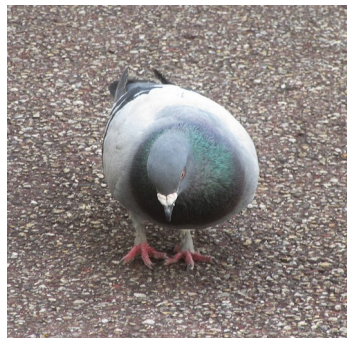

**20° SEMAINE**

**134° JOUR  
VENDREDI 12 MARS 2021**

**couvre-feu à 18h**

---

**Pigeon action painting**

crayon et aquarelle/papier 21/14,5cm

crayon et aquarelle/papier 21/14,5cm

crayon et aquarelle/papier 21/14,5cm

crayon de couleur/papier 14/9cm

crayon de couleur/papier 14/9cm

crayon de couleur/papier 14/9cm

crayon de couleur/papier 14/9cm

crayon de couleur/papier 14/9cm

J'ai eu droit à un très beau sourire, la récompense du dessinateur.