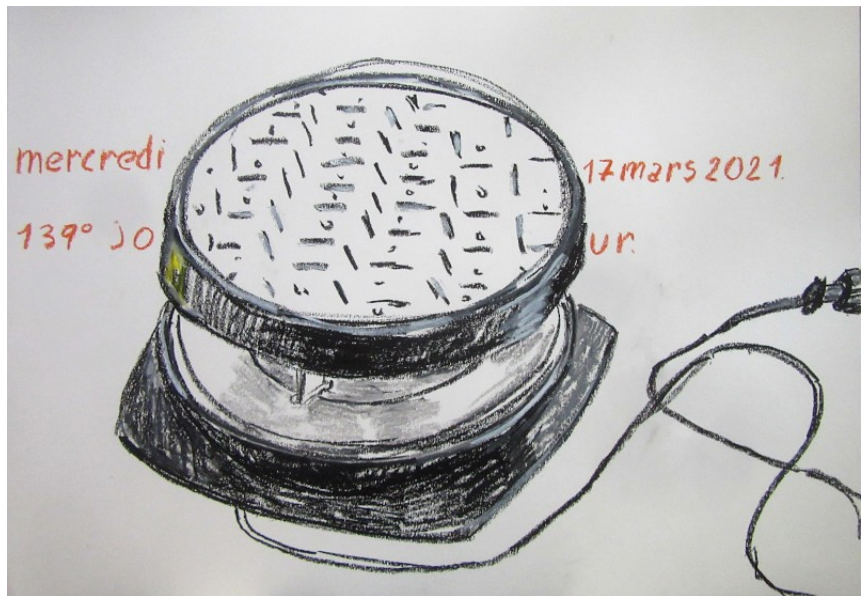

craie grasse/papier 42/59,5cm