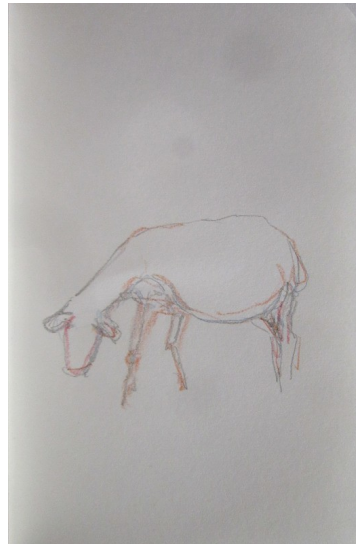

**20° SEMAINE**

**134° JOUR  
VENDREDI 12 MARS 2021**

**couvre-feu à 18h**

---

**Pigeon action painting**

crayon et aquarelle/papier 21/14,5cm

crayon et aquarelle/papier 21/14,5cm

crayon et aquarelle/papier 21/14,5cm

crayon de couleur/papier 14/9cm

crayon de couleur/papier 14/9cm

crayon de couleur/papier 14/9cm

crayon de couleur/papier 14/9cm

crayon de couleur/papier 14/9cm

J'ai eu droit à un très beau sourire, la récompense du dessinateur.

crayon de couleur/papier 14/9cm

crayon de couleur/papier 14/9cm

craie grasse/papier 28,5/42cm

135° JOUR  
SAMEDI 13 MARS 2021

**couvre-feu à 18h**

crayon de couleur/papier 14/9cm

crayon et aquarelle/papier 21/14,5cm

crayon de couleur/papier 14/9cm

crayon et aquarelle/papier 21/14,5cm

J'ai rajouté un petit personnage dans le tableau d'Edward Hopper qui se trouve dans le couloir du 5<sup>o</sup> étage de l'immeuble.

Chambre avec vue