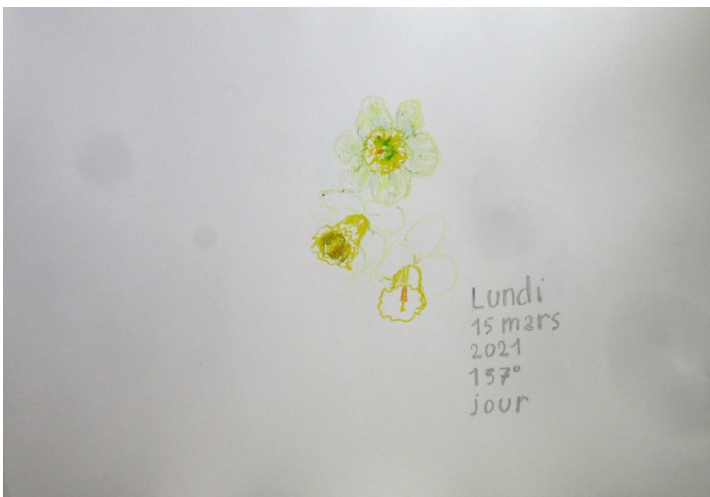

craie grasse/papier 28,5/42cm