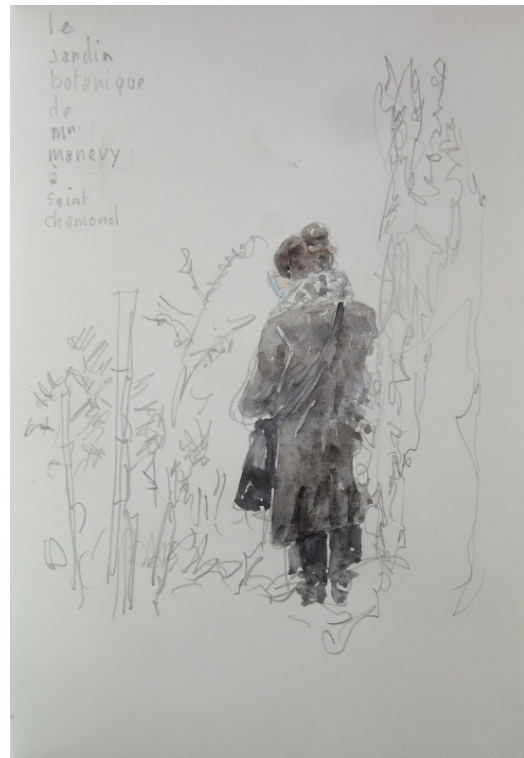

crayon de couleur/papier 14/9cm

crayon et aquarelle/papier 21/14,5cm

J'ai rajouté un petit personnage dans le tableau d'Edward Hopper qui se trouve dans le couloir du 5<sup>o</sup> étage de l'immeuble.

Chambre avec vue

cuisine sur cour

136° JOUR  
DIMANCHE 14 MARS 2021

**couvre-feu à 18h**

---

crayon et aquarelle/papier 21/14,5cm

**Jardin botanique de Monsieur Manevy à Saint Chamond\_\_\_\_\_:**

crayon et aquarelle/papier 21/14,5cm

Le mammoth

craie grasse/papier 28,5/42cm

craie grasse/papier 28,5/42cm

craie grasse/papier 28,5/42cm

craie grasse/papier 28,5/42cm

craie grasse/papier 28,5/42cm

craie grasse/papier 28,5/42cm

137° JOUR  
LUNDI 15 MARS 2021