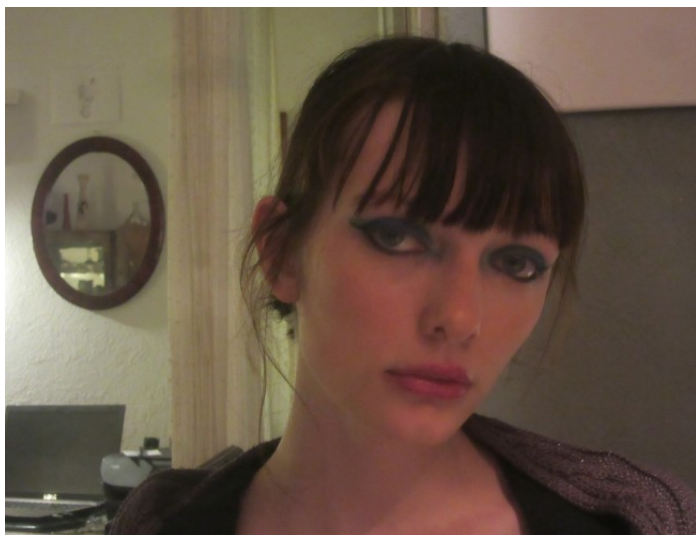

18° SEMAINE

120° JOUR

VENDREDI 26 FEVRIER 2021

couvre-feu à 18h

crayon et aquarelle/papier 21,5/14cm

J'aurais aimé montrer mon dessin à cette dame, mais elle est aveugle...

crayon et aquarelle/papier 21,5/14cm

craie grasse/papier 42/59,5cm

121° JOUR
SAMEDI 27 FEVRIER 2021

couvre-feu à 18h

crayon et aquarelle/ papier 21,5/14cm

crayon et aquarelle/ papier 21,5/14cm

Je n'avais pas vue l'oiseau en bas à gauche quand j'ai pris la photo.

C'est de cette fenêtre que je prends les photos de la cour.

crayon et aquarelle/ papier 21,5/14cm

122° JOUR
DIMANCHE 28 FEVRIER 2021

couvre-feu à 18h

**Bords
de
Loire**

crayon et aquarelle/ papier 21,5/14cm