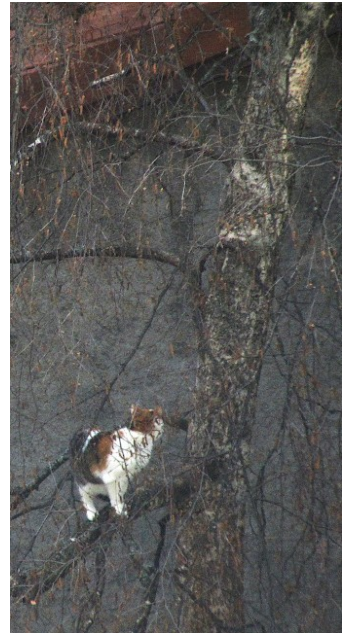

craie grasse/papier 42/59,5cm

A L'ATELIER :

« mémé Brueghel » gouache/papier 150/100cm

craie grasse/papier 63,5/91cm

craie grasse/papier 63,5/91cm

126° JOUR
JEUDI 4° MARS 2021

couvre-feu à 18h

crayon et aquarelle/ papier 21,5/14cm