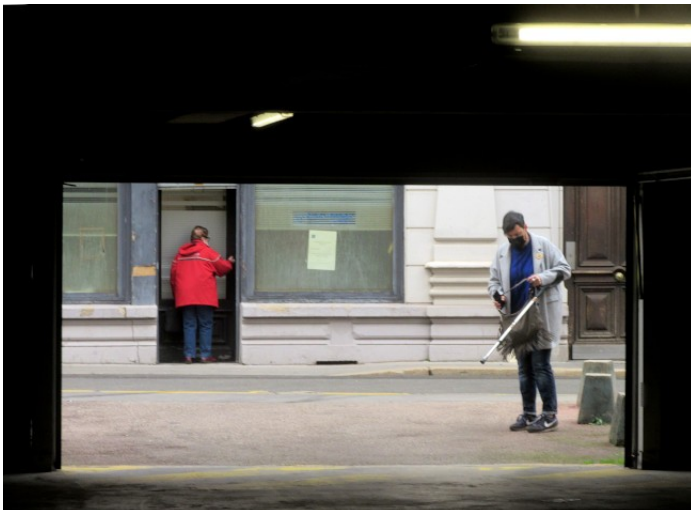

124° JOUR
MARDI 2° MARS 2021

couvre-feu à 18h

craie grasse/papier 28,5/42cm

craie grasse/papier 42/59,5cm

craie grasse/papier 42/59,5cm

125° JOUR
MERCREDI 3° MARS 2021

couvre-feu à 18h

crayon et aquarelle/ papier 21,5/14cm