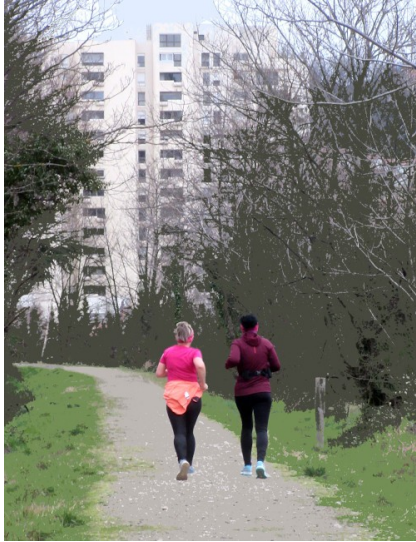

124° JOUR
MARDI 2° MARS 2021

couvre-feu à 18h

craie grasse/papier 28,5/42cm

craie grasse/papier 42/59,5cm

craie grasse/papier 42/59,5cm

125° JOUR
MERCREDI 3° MARS 2021

couvre-feu à 18h

crayon et aquarelle/ papier 21,5/14cm