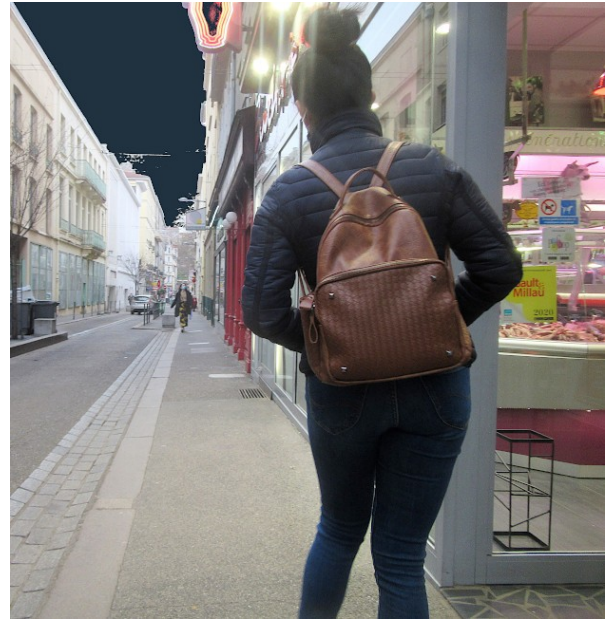

craie grasse/papier 63,5/91cm