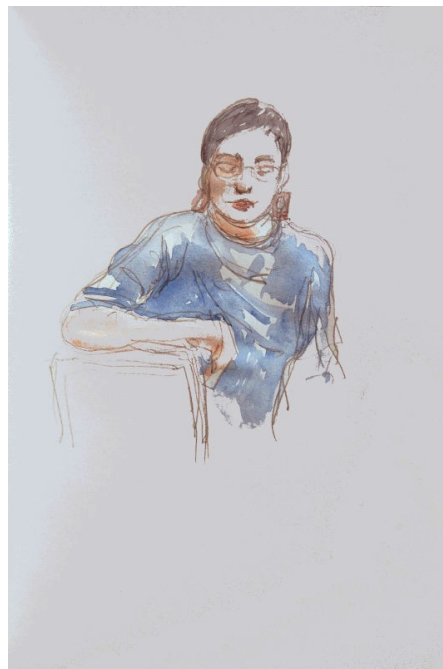

18° SEMAINE

120° JOUR

VENDREDI 26 FEVRIER 2021

couvre-feu à 18h

crayon et aquarelle/papier 21,5/14cm

J'aurais aimé montrer mon dessin à cette dame, mais elle est aveugle...

crayon et aquarelle/papier 21,5/14cm

craie grasse/papier 42/59,5cm

121° JOUR
SAMEDI 27 FEVRIER 2021

couvre-feu à 18h

crayon et aquarelle/ papier 21,5/14cm

crayon et aquarelle/ papier 21,5/14cm

Je n'avais pas vue l'oiseau en bas à gauche quand j'ai pris la photo.

C'est de cette fenêtre que je prends les photos de la cour.

crayon et aquarelle/ papier 21,5/14cm

122° JOUR
DIMANCHE 28 FEVRIER 2021

couvre-feu à 18h

**Bords
de
Loire**

crayon et aquarelle/ papier 21,5/14cm

crayon et aquarelle/ papier 21,5/14cm

C
o
r
b
u
s
i
e
r

d
a
n
s

l
a

b
r
u
m
e

crayon et aquarelle/ papier 21,5/14cm

Land art animalier ?

« Strange fruit » de Billie Holiday m'est immédiatement venue à l'esprit.