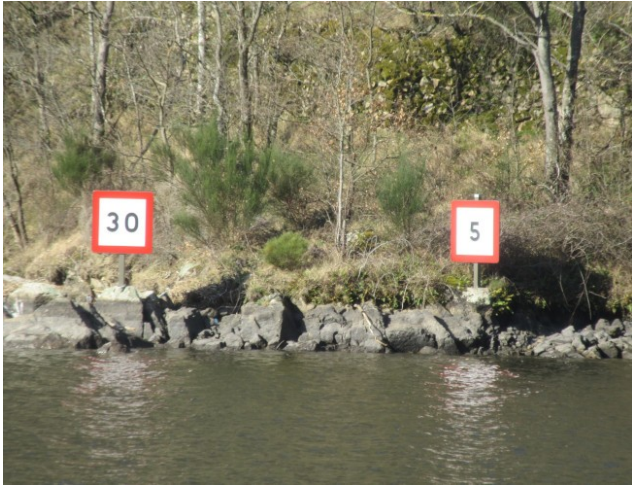

C'est de cette fenêtre que je prends les photos de la cour.

crayon et aquarelle/ papier 21,5/14cm

122° JOUR
DIMANCHE 28 FEVRIER 2021

couvre-feu à 18h

**Bords
de
Loire**

crayon et aquarelle/ papier 21,5/14cm