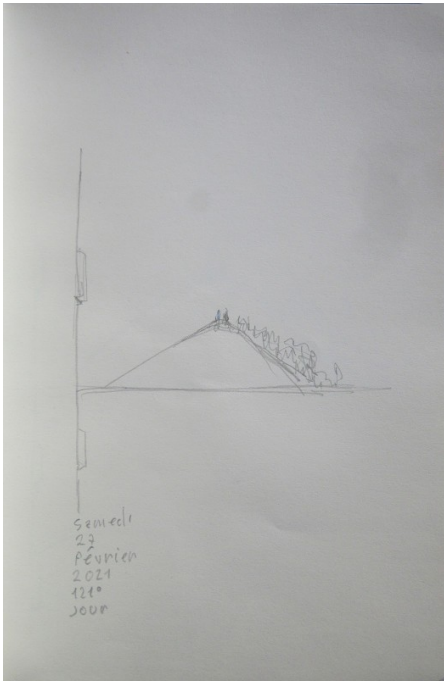

18° SEMAINE

120° JOUR

VENDREDI 26 FEVRIER 2021

couvre-feu à 18h

crayon et aquarelle/papier 21,5/14cm

J'aurais aimé montrer mon dessin à cette dame, mais elle est aveugle...

crayon et aquarelle/papier 21,5/14cm

craie grasse/papier 42/59,5cm

121° JOUR
SAMEDI 27 FEVRIER 2021

couvre-feu à 18h

crayon et aquarelle/ papier 21,5/14cm

crayon et aquarelle/ papier 21,5/14cm

Je n'avais pas vue l'oiseau en bas à gauche quand j'ai pris la photo.

C'est de cette fenêtre que je prends les photos de la cour.

crayon et aquarelle/ papier 21,5/14cm

122° JOUR
DIMANCHE 28 FEVRIER 2021

couvre-feu à 18h

**Bords
de
Loire**

crayon et aquarelle/ papier 21,5/14cm

crayon et aquarelle/ papier 21,5/14cm

C
o
r
b
u
s
i
e
r

d
a
n
s

l
a

b
r
u
m
e

crayon et aquarelle/ papier 21,5/14cm

Land art animalier ?

« Strange fruit » de Billie Holiday m'est immédiatement venue à l'esprit.