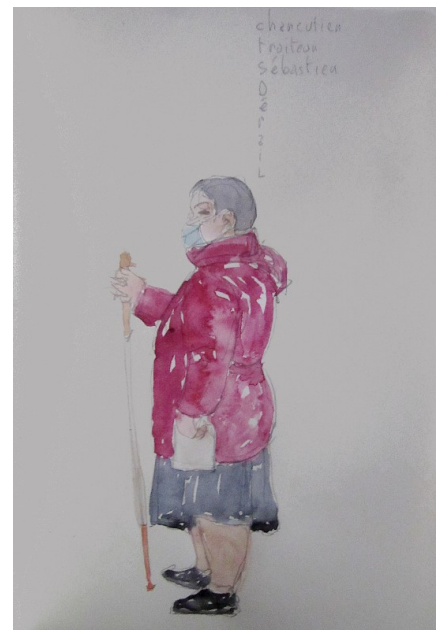

18° SEMAINE

120° JOUR

VENDREDI 26 FEVRIER 2021

couvre-feu à 18h

crayon et aquarelle/papier 21,5/14cm

J'aurais aimé montrer mon dessin à cette dame, mais elle est aveugle...

crayon et aquarelle/papier 21,5/14cm

craie grasse/papier 42/59,5cm

121° JOUR
SAMEDI 27 FEVRIER 2021

couvre-feu à 18h

crayon et aquarelle/ papier 21,5/14cm

crayon et aquarelle/ papier 21,5/14cm

Je n'avais pas vue l'oiseau en bas à gauche quand j'ai pris la photo.

crayon et aquarelle/ papier 21,5/14cm

C
o
r
b
u
s
i
e
r

d
a
n
s

l
a

b
r
u
m
e

crayon et aquarelle/ papier 21,5/14cm

Land art animalier ?

« Strange fruit » de Billie Holiday m'est immédiatement venue à l'esprit.