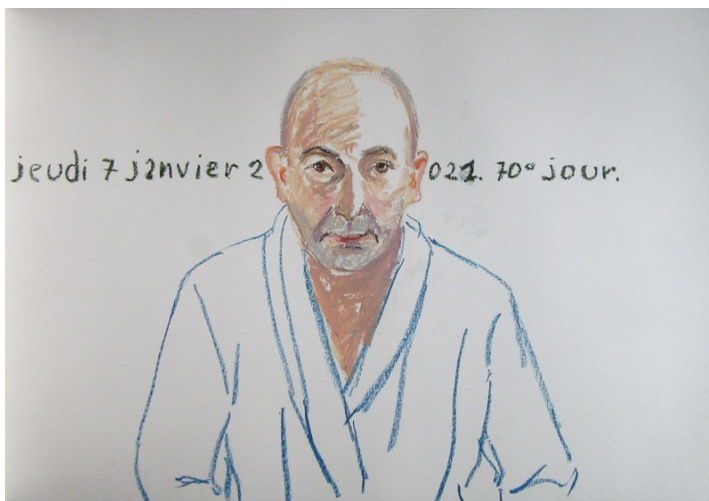

J'ai bien peur que l'on reparte sur les mêmes bases que 2020 !

crayon et aquarelle/papier 21/15cm

craie grasse/papier 32/41cm

craie grasse/papier 32/41cm

Retour à la cuisine du nord !

66° JOUR
DIMANCHE 3 JANVIER 2021

crayon bleu/papier 30/42cm

crayon bleu/papier 30/42cm

69° JOUR
MERCREDI 6 JANVIER 2021

couvre-feu à 20h

craie grasse/papier 42/59,5cm

craie grasse/papier 42/59,5cm

70° JOUR
JEUDI 7 JANVIER 2021

couvre-feu à 20h