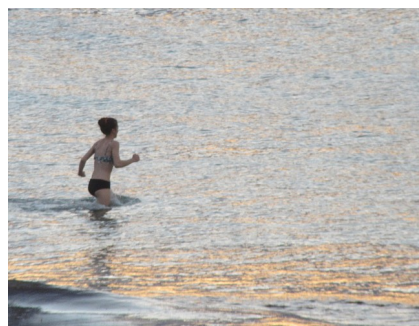

10° SEMAINE

64° JOUR

VENDREDI 1er JANVIER 2021

couvre-feu à 20h

crayon et aquarelle/papier 21/15cm

crayon et aquarelle/papier 21/15cm

65° JOUR
SAMEDI 2 JANVIER 2021

couvre-feu à 20h