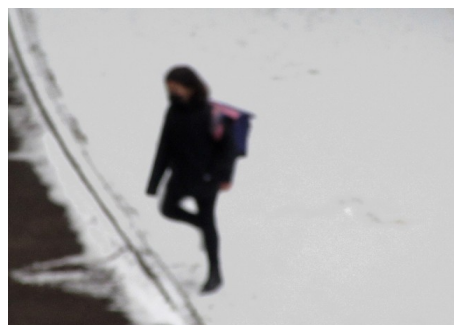

couvre-feu à 20h

A L'ATELIER :

Un champ de menhirs dans un salon !

crayon bleu/papier 30/42cm

crayon bleu/papier 30/42cm

crayon bleu/papier 30/42cm

LA
FAMEUSE
RAPÉE
DE
POMME
DE
TERRE
CUBISTE

crayon bleu/papier 30/42cm