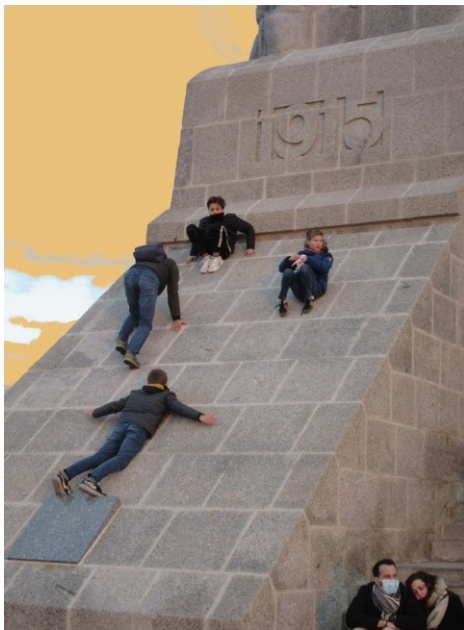

10° SEMAINE

64° JOUR

VENDREDI 1er JANVIER 2021

couvre-feu à 20h

crayon et aquarelle/papier 21/15cm

crayon et aquarelle/papier 21/15cm

65° JOUR
SAMEDI 2 JANVIER 2021

couvre-feu à 20h