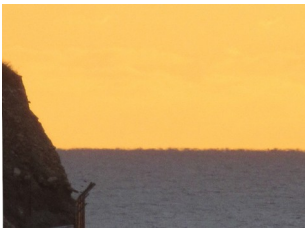

10° SEMAINE

64° JOUR

VENDREDI 1er JANVIER 2021

couvre-feu à 20h

crayon et aquarelle/papier 21/15cm

crayon et aquarelle/papier 21/15cm

65° JOUR
SAMEDI 2 JANVIER 2021

couvre-feu à 20h