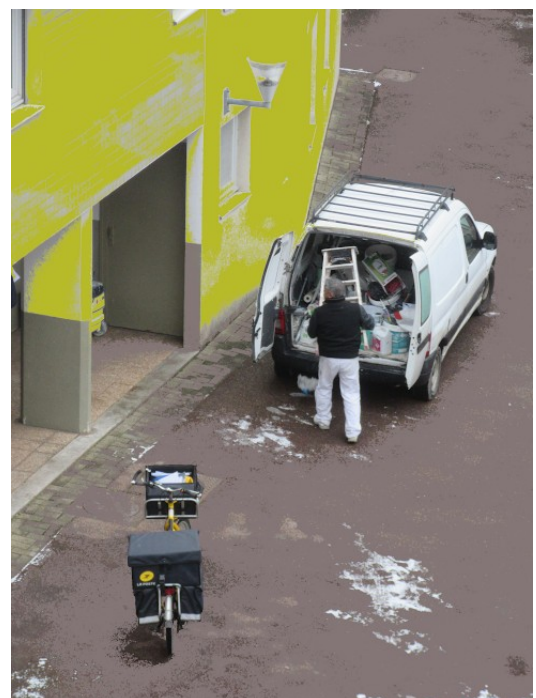

67° JOUR
LUNDI 4 JANVIER 2021

couvre-feu à 20h