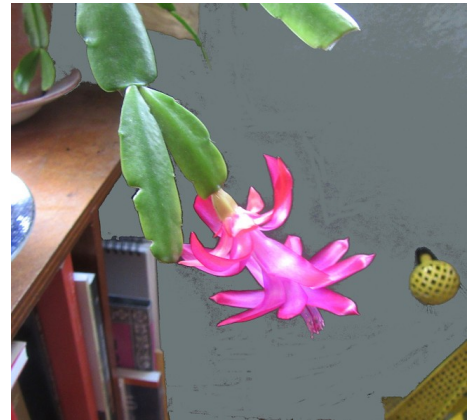

couvre-feu à 20h

A L'ATELIER :

Un champ de menhirs dans un salon !

crayon bleu/papier 30/42cm

crayon bleu/papier 30/42cm

crayon bleu/papier 30/42cm

LA
FAMEUSE
RAPÉE
DE
POMME
DE
TERRE
CUBISTE

crayon bleu/papier 30/42cm

crayon bleu/papier 30/42cm

crayon bleu/papier 30/42cm

69° JOUR
MERCREDI 6 JANVIER 2021

couvre-feu à 20h

craie grasse/papier 42/59,5cm

craie grasse/papier 42/59,5cm

70° JOUR
JEUDI 7 JANVIER 2021

couvre-feu à 20h