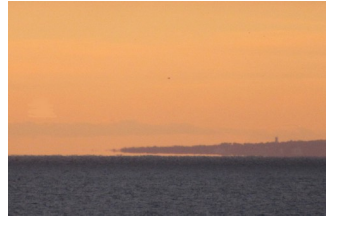

10° SEMAINE

64° JOUR

VENDREDI 1er JANVIER 2021

couvre-feu à 20h

crayon et aquarelle/papier 21/15cm

crayon et aquarelle/papier 21/15cm

65° JOUR
SAMEDI 2 JANVIER 2021

couvre-feu à 20h