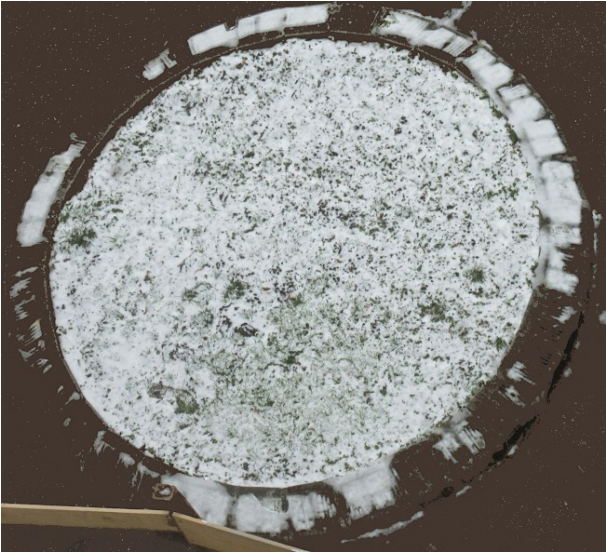

Promenade + cigare