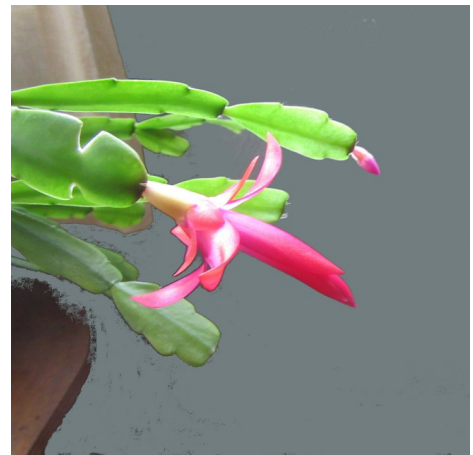

70° JOUR
JEUDI 7 JANVIER 2021

couvre-feu à 20h

craie grasse/papier 42/59,5cm