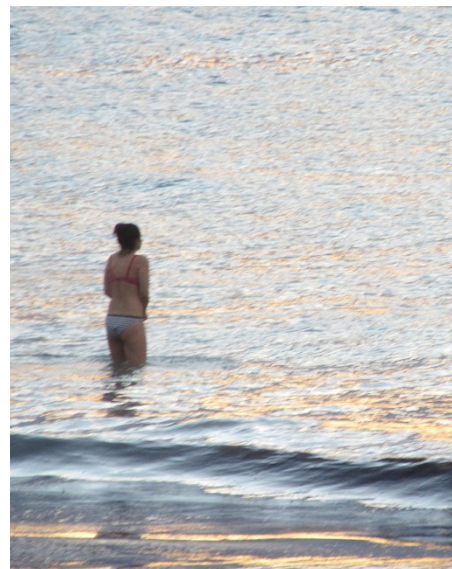

10° SEMAINE

64° JOUR

VENDREDI 1er JANVIER 2021

couvre-feu à 20h

crayon et aquarelle/papier 21/15cm

crayon et aquarelle/papier 21/15cm

65° JOUR
SAMEDI 2 JANVIER 2021

couvre-feu à 20h