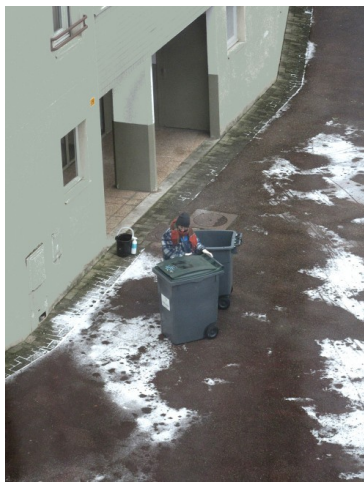

couvre-feu à 20h

A L'ATELIER :

Un champ de menhirs dans un salon !

crayon bleu/papier 30/42cm

crayon bleu/papier 30/42cm

crayon bleu/papier 30/42cm

LA
FAMEUSE
RAPÉE
DE
POMME
DE
TERRE
CUBISTE

crayon bleu/papier 30/42cm