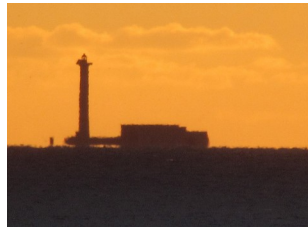

10° SEMAINE

64° JOUR

VENDREDI 1er JANVIER 2021

couvre-feu à 20h

crayon et aquarelle/papier 21/15cm

crayon et aquarelle/papier 21/15cm

65° JOUR
SAMEDI 2 JANVIER 2021

couvre-feu à 20h