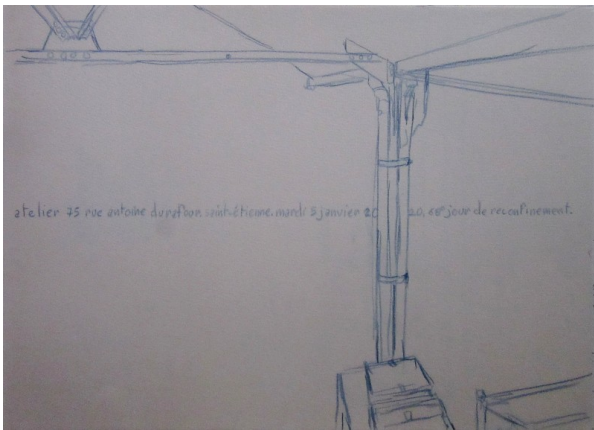

couvre-feu à 20h

A L'ATELIER :

Un champ de menhirs dans un salon !

crayon bleu/papier 30/42cm

crayon bleu/papier 30/42cm

crayon bleu/papier 30/42cm

LA
FAMEUSE
RAPÉE
DE
POMME
DE
TERRE
CUBISTE

crayon bleu/papier 30/42cm