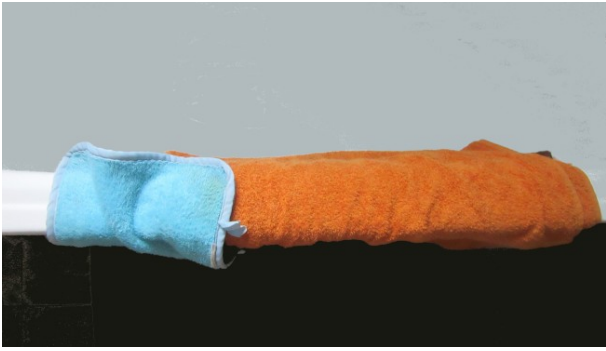

craie grasse/papier 42/59,5cm