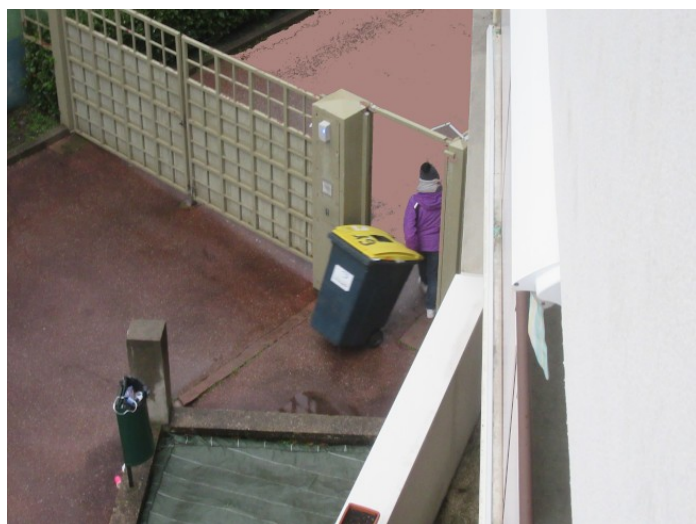

53° JOUR
LUNDI 21 DÉCEMBRE 2020

Couvre-feu à 20h