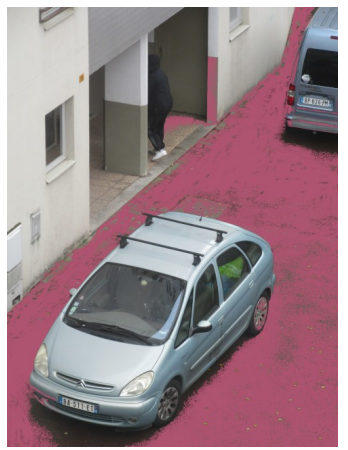

A L'APÉRO :

A demain

55° JOUR
MERCREDI 23 DÉCEMBRE 2020

Couvre-feu à 20h

En 12 ans, je n'avais jamais vu de lumière à cette fenêtre

crayon/papier 18/9,5cm

crayon/papier 18/9,5cm

oh la la !