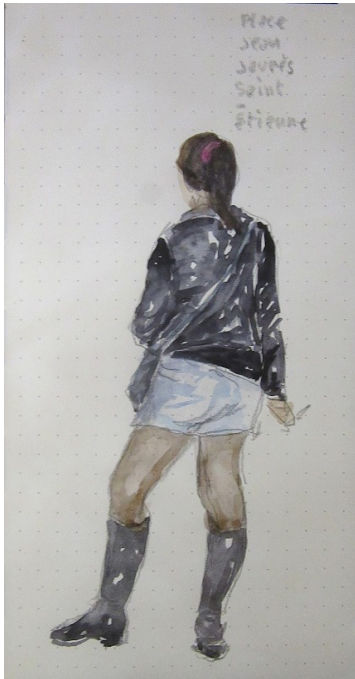

A L'APÉRO :

A demain

55° JOUR
MERCREDI 23 DÉCEMBRE 2020

Couvre-feu à 20h

En 12 ans, je n'avais jamais vu de lumière à cette fenêtre

crayon/papier 18/9,5cm

crayon/papier 18/9,5cm

oh la la !