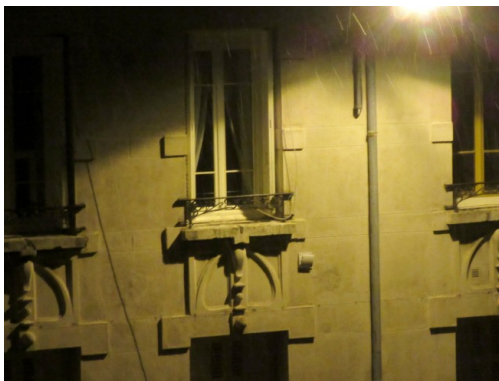

feutre/papier 16/10,5cm

feutre/papier 16/10,5cm

feutre/papier 16/10,5cm

feutre/papier 16/10,5cm

feutre/papier 16/10,5cm

il neige...

un cigare, un cognac, 3h du mat...

craie grasse/papier 45/64cm