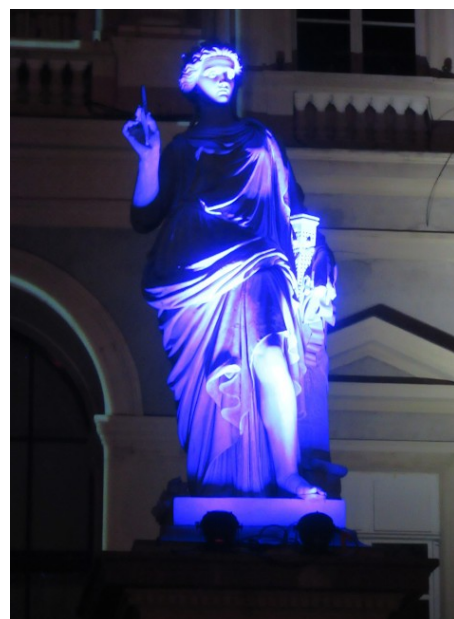

craie grasse/papier 33/40cm

52° JOUR
DIMANCHE 20 DÉCEMBRE 2020

Couvre-feu à 20h

crayon et aquarelle/papier 18/19cm

sans trucage, ces deux là

rock'n'roll papy

un p'ti vin corse, oh p...!!! Comme dans un bar...