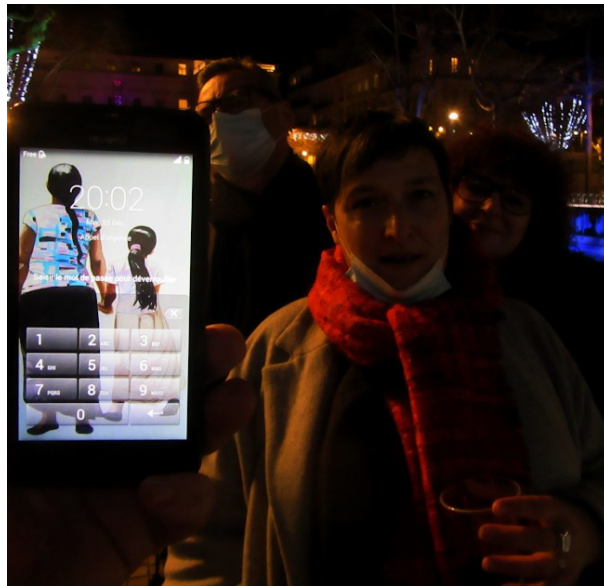

A L'APÉRO :

A demain

55° JOUR
MERCREDI 23 DÉCEMBRE 2020

Couvre-feu à 20h

En 12 ans, je n'avais jamais vu de lumière à cette fenêtre

crayon/papier 18/9,5cm

crayon/papier 18/9,5cm

oh la la !