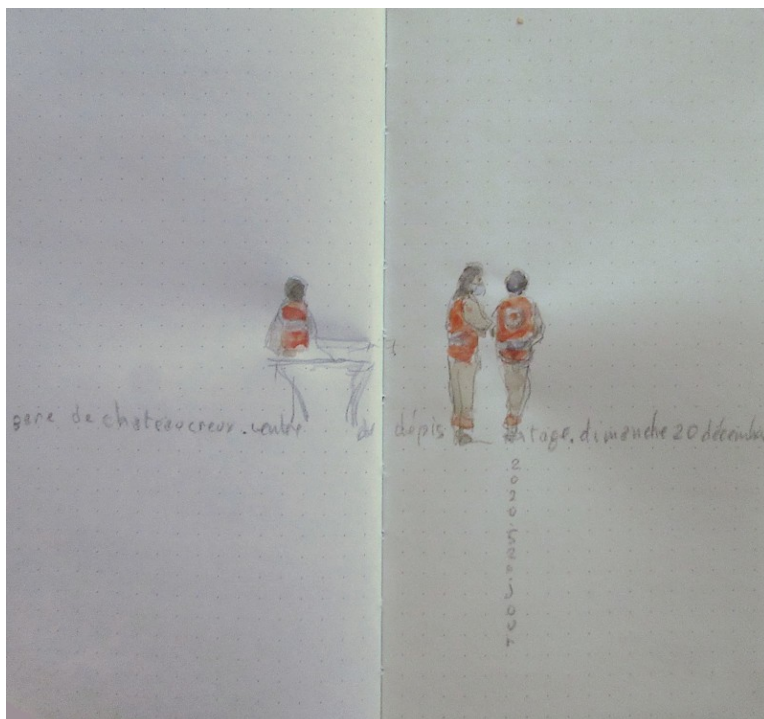

craie grasse/papier 33/40cm

52° JOUR
DIMANCHE 20 DÉCEMBRE 2020

Couvre-feu à 20h

crayon et aquarelle/papier 18/19cm

sans trucage, ces deux là

rock'n'roll papy

un p'ti vin corse, oh p...!!! Comme dans un bar...

oh secours !!! Plus que 9 mn ...

covid attack !!!

53° JOUR
LUNDI 21 DÉCEMBRE 2020

Couvre-feu à 20h

craie grasse/papier 33/40cm

craie grasse/papier 33/40cm

craie grasse/papier 33/40cm

54° JOUR
MARDI 22 DÉCEMBRE 2020