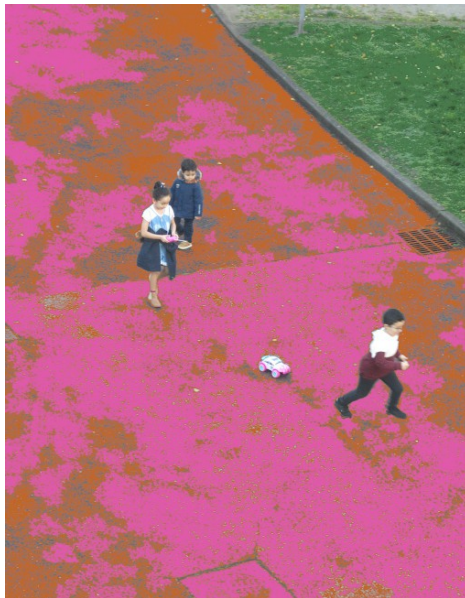

54° JOUR
MARDI 22 DÉCEMBRE 2020

Couvre-feu à 20h