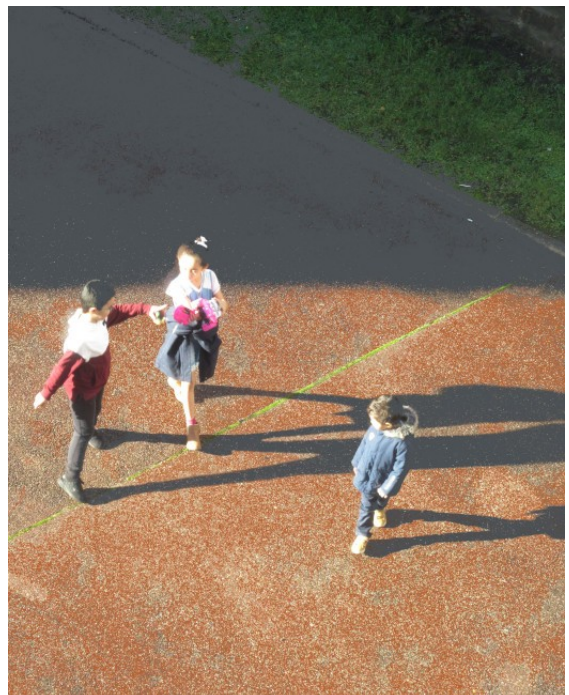

54° JOUR
MARDI 22 DÉCEMBRE 2020

Couvre-feu à 20h