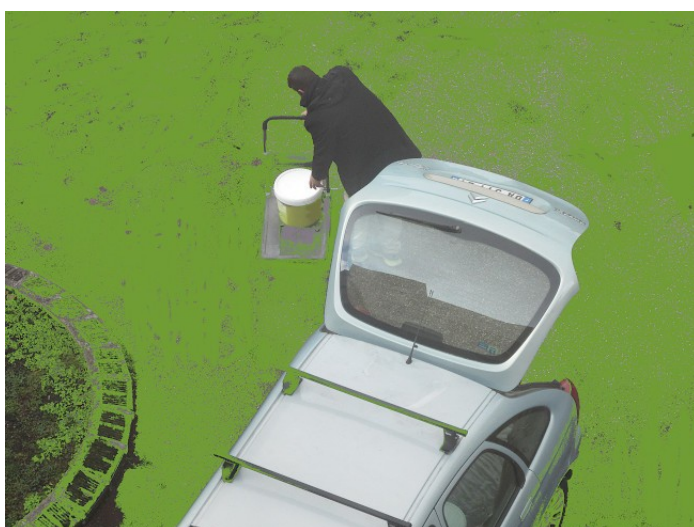

56° JOUR
JEUDI 24 DÉCEMBRE 2020

OooH ! PAS DE COUVRE-FEU À 20h ???