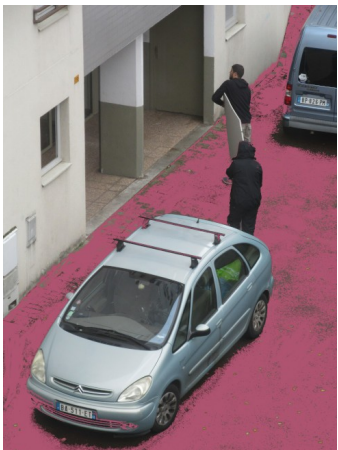

A L'APÉRO :

A demain

55° JOUR
MERCREDI 23 DÉCEMBRE 2020

Couvre-feu à 20h

En 12 ans, je n'avais jamais vu de lumière à cette fenêtre

crayon/papier 18/9,5cm

crayon/papier 18/9,5cm

oh la la !