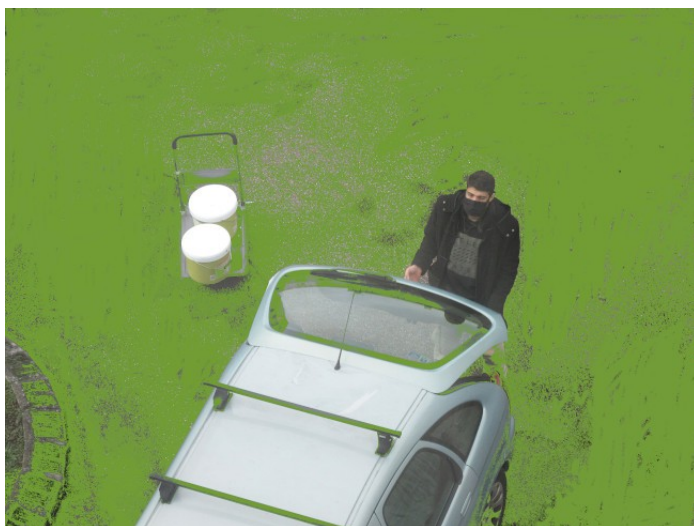

oh la la la la !!

56° JOUR
JEUDI 24 DÉCEMBRE 2020

OooH ! PAS DE COUVRE-FEU À 20h ???

craie grasse/papier 45/64cm

double auto-portait au parapluie et au gros mot

la table est mise pour l'antéchrist, mais pas plus de 6 6 6 à table !