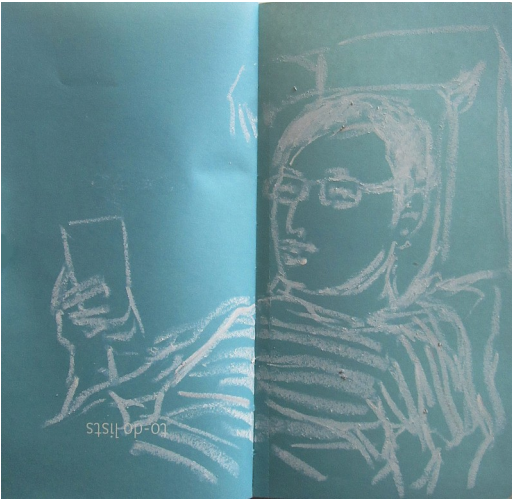

craie grasse/papier 18/19cm