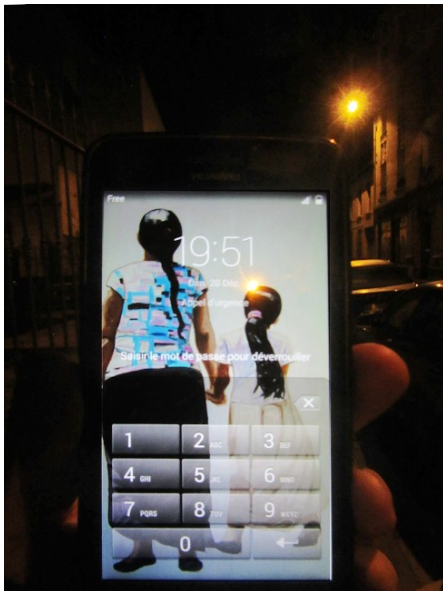

craie grasse/papier 33/40cm

52° JOUR
DIMANCHE 20 DÉCEMBRE 2020

Couvre-feu à 20h

crayon et aquarelle/papier 18/19cm

sans trucage, ces deux là

rock'n'roll papy

un p'ti vin corse, oh p...!!! Comme dans un bar...