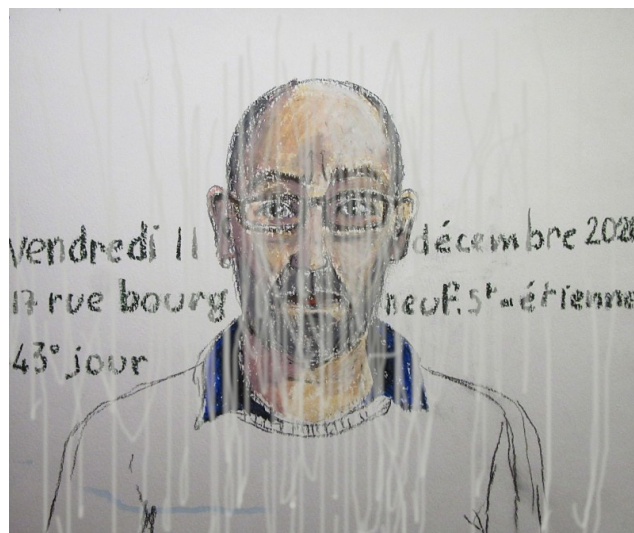

7° SEMAINE

43° JOUR
VENDREDI 11 DÉCEMBRE 2020

numérique m'a tué

Séparation de l'église et de l'état,

parfois on se demande...

pierre noire et craie grasse/papier 33/45cm

44° JOUR
SAMEDI 12 DÉCEMBRE 2020

pierre noire et craie grasse/papier 33/45cm

pierre noire et craie grasse/papier 33/45cm

pierre noire et craie grasse/papier 33/45cm

crayon et aquarelle/papier 21/15cm

ierre noire et craie grasse/carton 9/19cm

45° JOUR
DIMANCHE 13 DÉCEMBRE 2020

pierre noire et craie grasse/papier 33/45cm

pierre noire et craie grasse/papier 33/45cm

L'ATELIER :

« menhir » gouache/papier 150/113cm

auteur inconnu, mais joyeux Noël quand même !

46° JOUR
LUNDI 14 DÉCEMBRE 2020

au moins, y a déjà la piscine...

pas très poli ce garagiste et sûrement pas beaucoup de clients