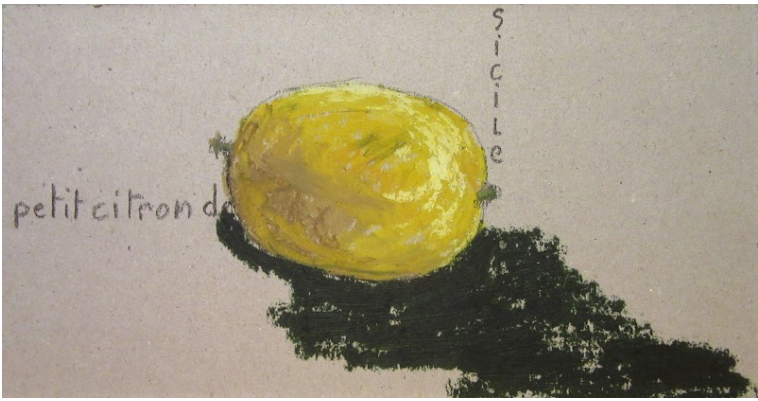

ierre noire et craie grasse/carton 9/19cm