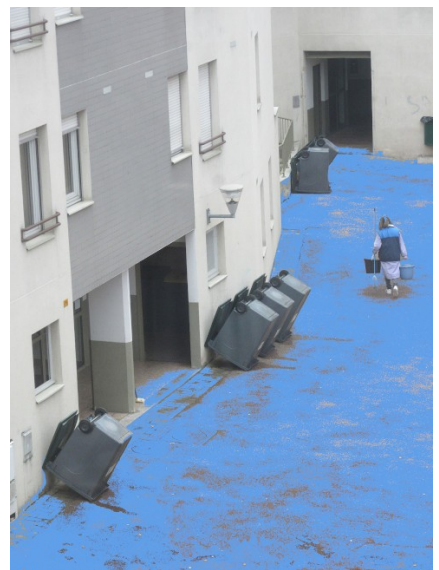

maison de retraite ou maison de retrait ?

ierre noire et craie grasse/papier 33/45cm

ierre noire et craie grasse/papier 33/45cm

ierre noire et craie grasse/papier 33/45cm

47° JOUR
MARDI 15 DÉCEMBRE 2020

Couvre-feu à 20h