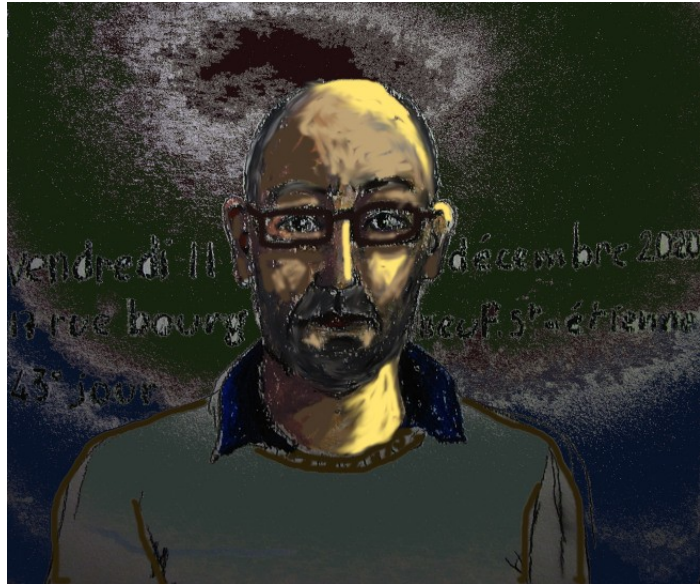

7° SEMAINE

43° JOUR
VENDREDI 11 DÉCEMBRE 2020

numérique m'a tué

Séparation de l'église et de l'état,

parfois on se demande...

pierre noire et craie grasse/papier 33/45cm

44° JOUR
SAMEDI 12 DÉCEMBRE 2020

pierre noire et craie grasse/papier 33/45cm

pierre noire et craie grasse/papier 33/45cm

L'ATELIER :

« menhir » gouache/papier 150/113cm

auteur inconnu, mais joyeux Noël quand même !

46° JOUR
LUNDI 14 DÉCEMBRE 2020

au moins, y a déjà la piscine...

pas très poli ce garagiste et sûrement pas beaucoup de clients