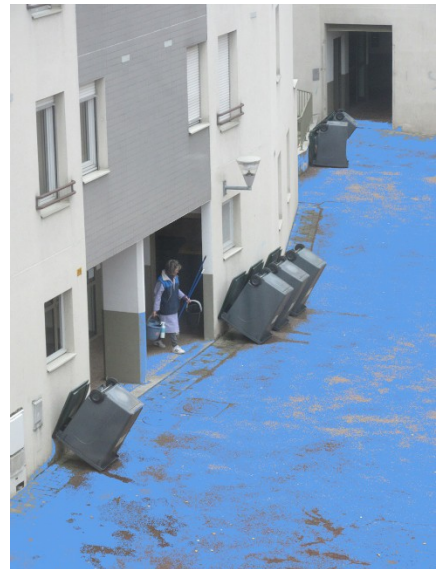

maison de retraite ou maison de retrait ?

ierre noire et craie grasse/papier 33/45cm

ierre noire et craie grasse/papier 33/45cm

ierre noire et craie grasse/papier 33/45cm

47° JOUR
MARDI 15 DÉCEMBRE 2020

Couvre-feu à 20h