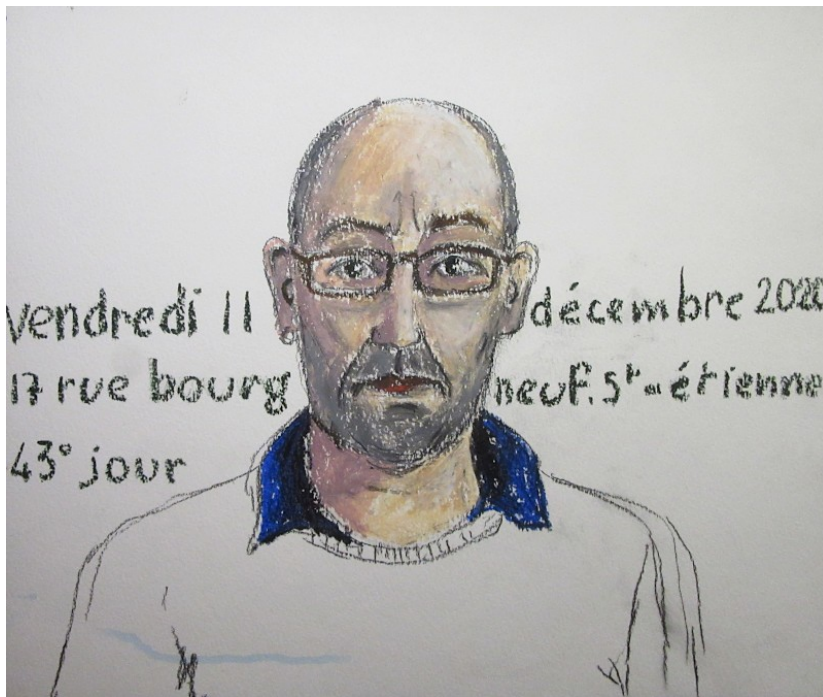

7° SEMAINE

43° JOUR
VENDREDI 11 DÉCEMBRE 2020

numérique m'a tué

Séparation de l'église et de l'état,

parfois on se demande...

pierre noire et craie grasse/papier 33/45cm

44° JOUR
SAMEDI 12 DÉCEMBRE 2020

pierre noire et craie grasse/papier 33/45cm

pierre noire et craie grasse/papier 33/45cm

pierre noire et craie grasse/papier 33/45cm

crayon et aquarelle/papier 21/15cm

ierre noire et craie grasse/carton 9/19cm

45° JOUR
DIMANCHE 13 DÉCEMBRE 2020

pierre noire et craie grasse/papier 33/45cm

pierre noire et craie grasse/papier 33/45cm

L'ATELIER :

« menhir » gouache/papier 150/113cm

auteur inconnu, mais joyeux Noël quand même !

46° JOUR
LUNDI 14 DÉCEMBRE 2020

au moins, y a déjà la piscine...

pas très poli ce garagiste et sûrement pas beaucoup de clients