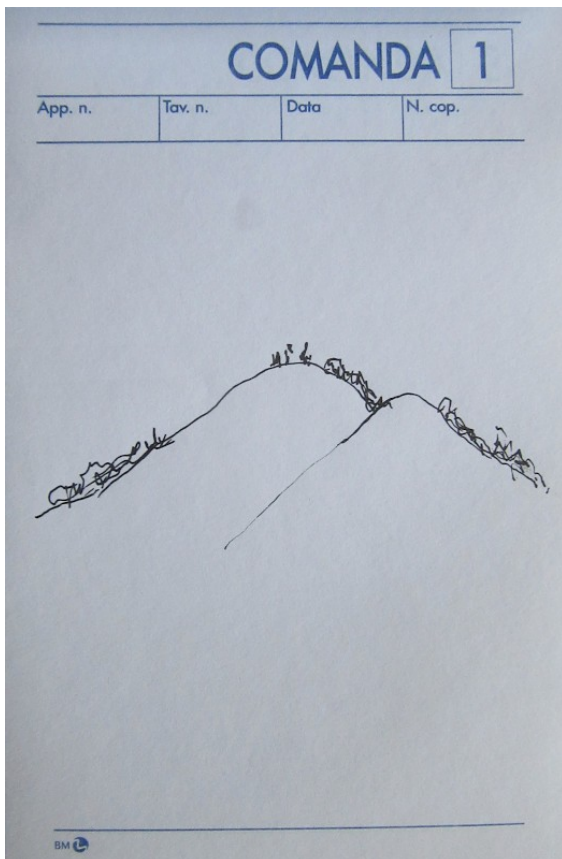

craie grasse/papier 30/45cm

Place
jeun
jeunes
manifestation
contre
la
loi
sécurité

global
samedi
21
novembre
2020
23°
2000

crayon et aquarelle/papier 21/15cm

crayon et aquarelle/papier 21/15cm

24° JOUR
DIMANCHE 22 NOVEMBRE 2020

crayon et aquarelle/papier 21/15cm

feutre/papier 16,5/10cm

objet ayant volé non identifié

premières gelées

après les moutons, les poules...

feutre/papier 16,5/10cm

feutre/papier 16,5/10cm

le plus dur parait-il, c'est de redescendre...

craie grasse/papier 100/75cm

25° JOUR
LUNDI 23 NOVEMBRE 2020

Réveillé trop tôt, impossible de me rendormir !!!

Toi aussi, réveillé trop tôt ?

AUJOURD'HUI GRANDE BALLADE

EN UNE HEURE ? Euh!!!.....

on dirait une bête...

La constellation du cheval

geste sur barrière...

crayon et aquarelle/papier 21/15cm

J'ai fait peur au petit cochon

crayon et aquarelle/papier 21/15cm

avec le confinement, ça inciterait plutôt !!!

craie grasse/papier 30/45cm