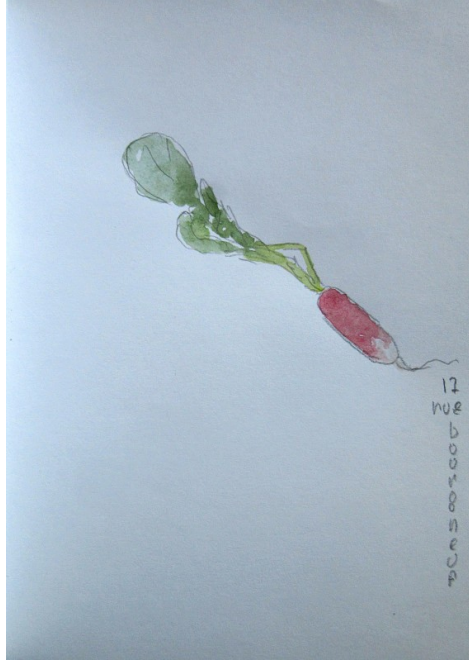

crayon et aquarelle/papier 21/15cm