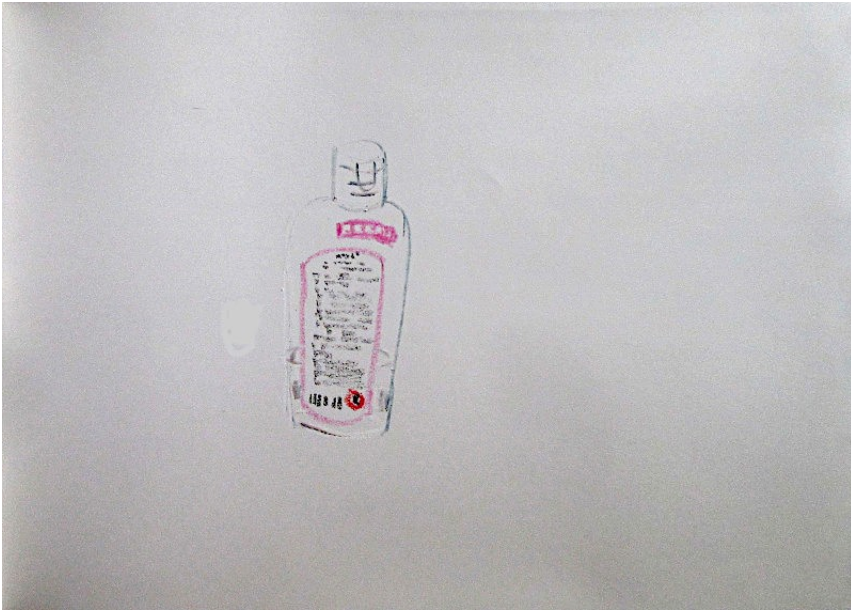

craie grasse/papier 30/42cm

7^oJOUR
JEUDI 3 NOVEMBRE 2020