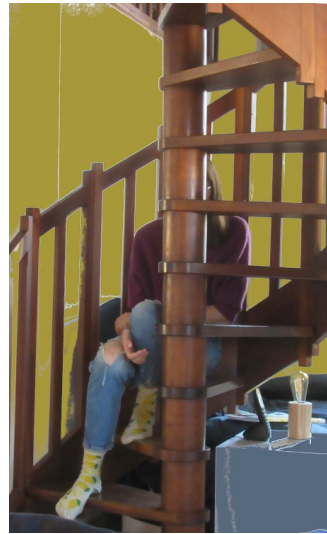

Craie grasse/papier 30/42cm