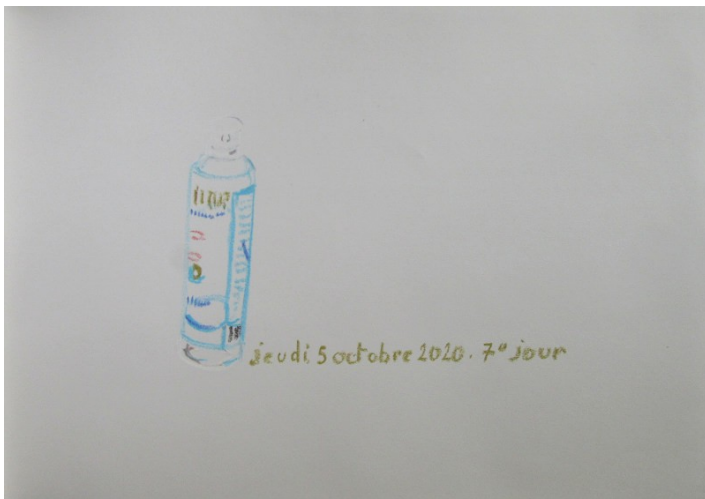

craie grasse/papier 30/42cm