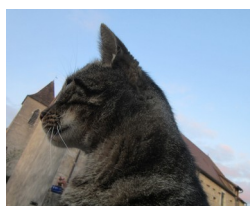

ELZEVIR

Journal DE RECONFINEMENT

DERNIER JOUR DE LiBERTé

JEUDI 29 OCTOBRE 2020

grotte
préhistorique

du

Pech
Merle

crayon et aquarelle/papier 21/15cm