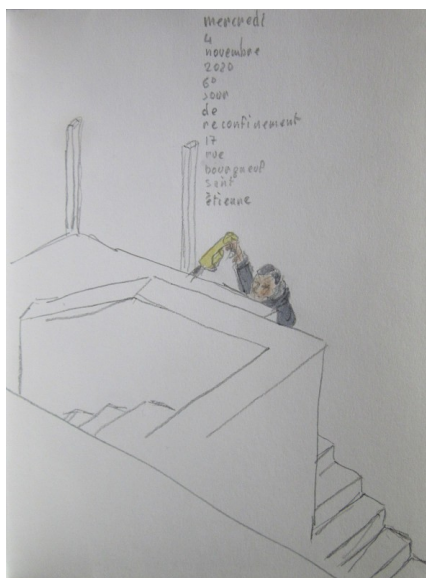

DENTISTE

crayon et aquarelle/papier 21/15cm

crayon et aquarelle/papier 21/15cm

crayon et aquarelle/papier 21/15cm

CONSTRUCTIVISME À DOMICILE

6^oJOUR
MERCREDI 4 NOVEMBRE 2020

craie grasse/papier 30/42cm

crayon et aquarelle/papier 21/15cm