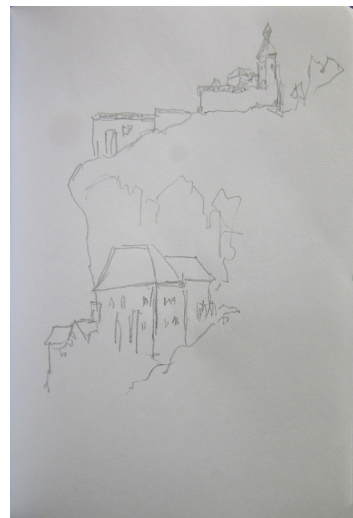

ELZEVIR

Journal DE RECONFINEMENT

DERNIER JOUR DE LiBERTé

JEUDI 29 OCTOBRE 2020

grotte
préhistorique

du

Pech
Merle

crayon et aquarelle/papier 21/15cm

apéro dessin

Craie grasse/papier 30/42cm

2^oJOUR
SAMEDI 31 OCTOBRE 2020

Cahors

Rocamadour

crayon/papier 21/15cm

Danse macabre, XVe

on a même plus le droit de danser...

3 touristes, ; nous ! Le pied...

crayon et aquarelle/papier 21/15cm

un confinement dans le confinement : la prison

et moi qui en ai toujours utilisé qu'un !!!

crayon et aquarelle/papier 21/15cm

3^oJOUR
Dimanche 1 NOVEMBRE 2020