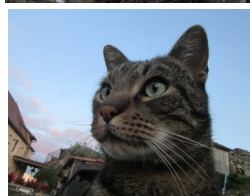

ELZEVIR

Journal DE RECONFINEMENT

DERNIER JOUR DE LiBERTé

JEUDI 29 OCTOBRE 2020

grotte
préhistorique

du

Pech
Merle

crayon et aquarelle/papier 21/15cm