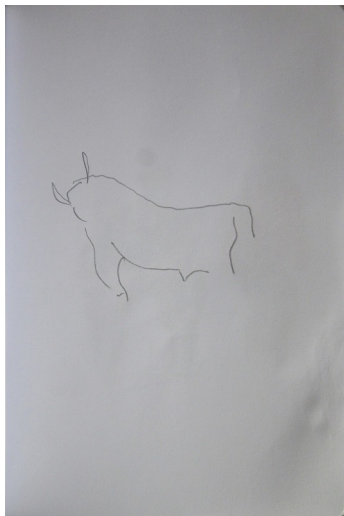

ELZEVIR

Journal DE RECONFINEMENT

DERNIER JOUR DE LiBERTé

JEUDI 29 OCTOBRE 2020

grotte
préhistorique

du

Pech
Merle

crayon et aquarelle/papier 21/15cm

crayon et aquarelle/papier 21/15cm

Cajarc

crayon/papier 21/15cm

1ÈRE SEMAINE

1ER JOUR
VENDREDI 30 OCTOBRE 2020

Cahors

avenue Gambetta

Craie grasse/papier 30/42cm