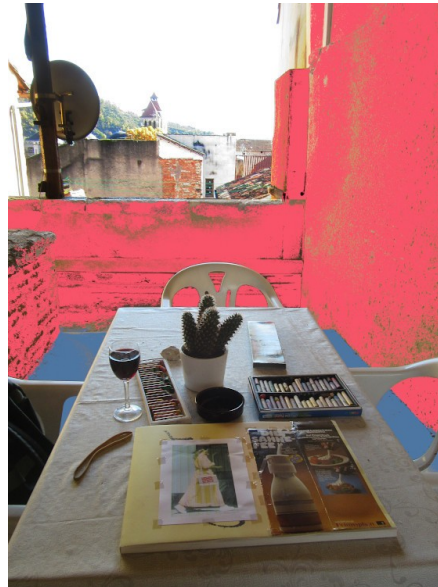

apéro dessin

Craie grasse/papier 30/42cm

2^oJOUR
SAMEDI 31 OCTOBRE 2020

Cahors

Rocamadour

crayon/papier 21/15cm

Danse macabre, XVe

on a même plus le droit de danser...

3 touristes, ; nous ! Le pied...

crayon et aquarelle/papier 21/15cm

un confinement dans le confinement : la prison

et moi qui en ai toujours utilisé qu'un !!!

crayon et aquarelle/papier 21/15cm

3^oJOUR
Dimanche 1 NOVEMBRE 2020