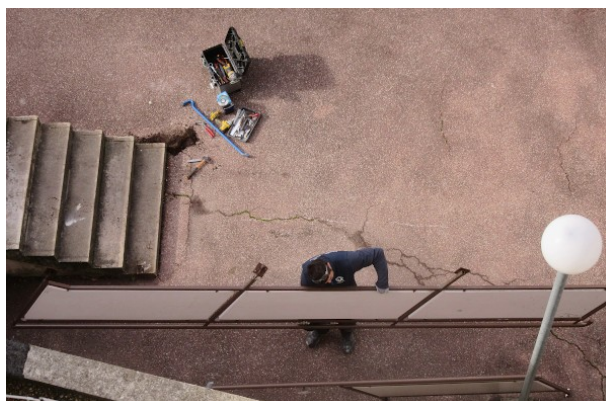

6^oJOUR
MERCREDI 4 NOVEMBRE 2020