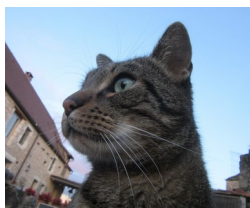

ELZEVIR

Journal DE RECONFINEMENT

DERNIER JOUR DE LiBERTé

JEUDI 29 OCTOBRE 2020

grotte
préhistorique

du

Pech
Merle

crayon et aquarelle/papier 21/15cm