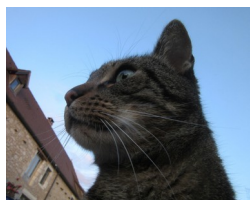

ELZEVIR

Journal DE RECONFINEMENT

DERNIER JOUR DE LiBERTé

JEUDI 29 OCTOBRE 2020

grotte
préhistorique

du

Pech
Merle

crayon et aquarelle/papier 21/15cm