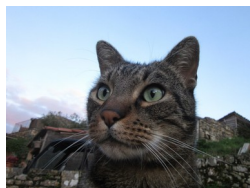

ELZEVIR

Journal DE RECONFINEMENT

DERNIER JOUR DE LiBERTé

JEUDI 29 OCTOBRE 2020

grotte
préhistorique

du

Pech
Merle

crayon et aquarelle/papier 21/15cm