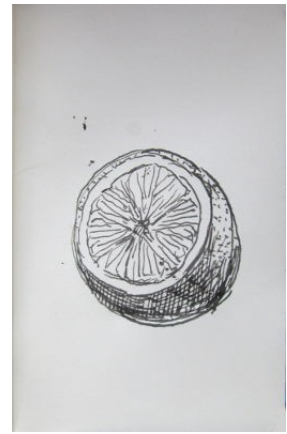

craie grasse/papier 30/43cm

plume et encre/papier 14/9cm

plume et encre/papier 14/9cm

craie grasse/papier 30/43cm

craie grasse/papier 30/43cm

il lui a piqué sa souris !!!

44eme jour mercredi 29 avril 2020

mercredi
29
avril
2020
44eme
jour

craie grasse/papier 30/43cm

craie grasse/papier 30/43cm

Andrew Wyeth

crayon et aquarelle/papier 18,3/26cm

visio-apéro-portrait ordinateur et craie grasse/papier 30/43cm

visio-apéro-portrait ordinateur et craie grasse/papier 30/43cm