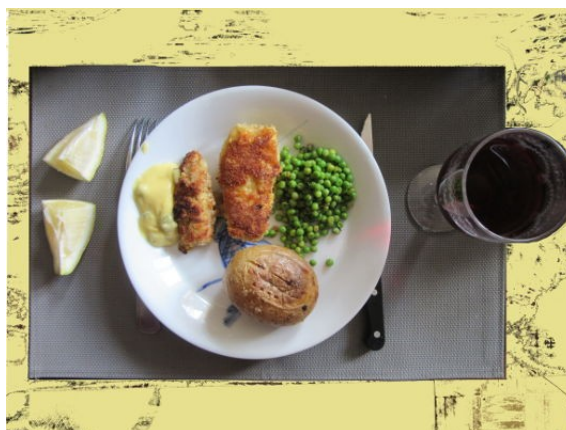

40eme jour samedi 25 avril 2020

poisson pané maison !!!