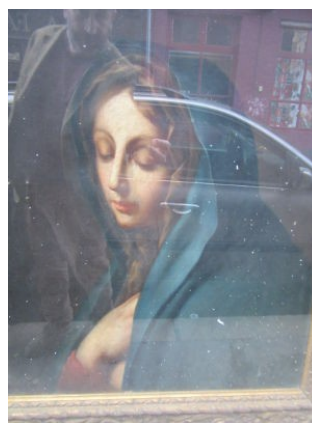

crayon et aquarelle/papier 18,3/26cm

Roméo et Juliette !

fusain/papier 30/43cm

Le chat noir rentre à la maison.

39eme jour vendredi 24 avril 2020

gouache et craie grasse/papier 60/110cm

fusain/papier 30/43cm