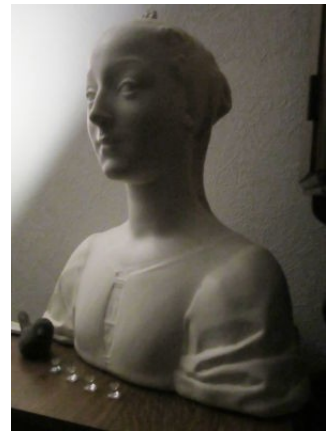

36eme jour mardi 21 avril 2020

plume et encre/papier 14/9cm