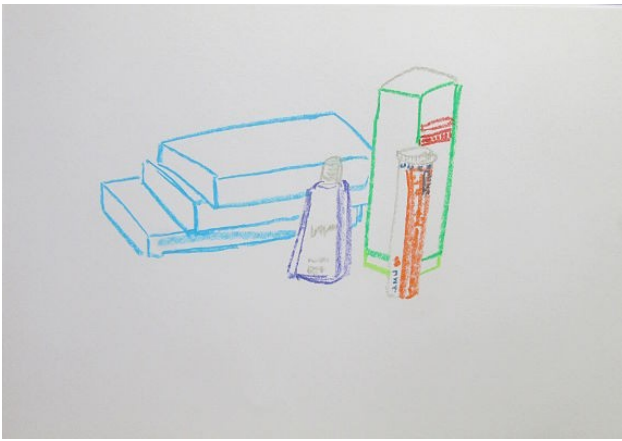

craie grasse/papier 30/43cm