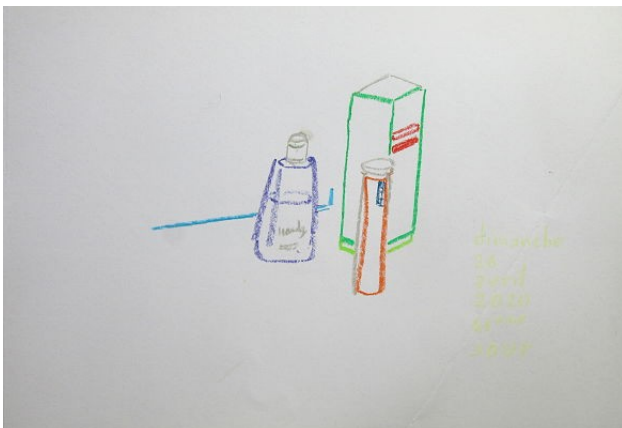

craie grasse/papier 30/43cm