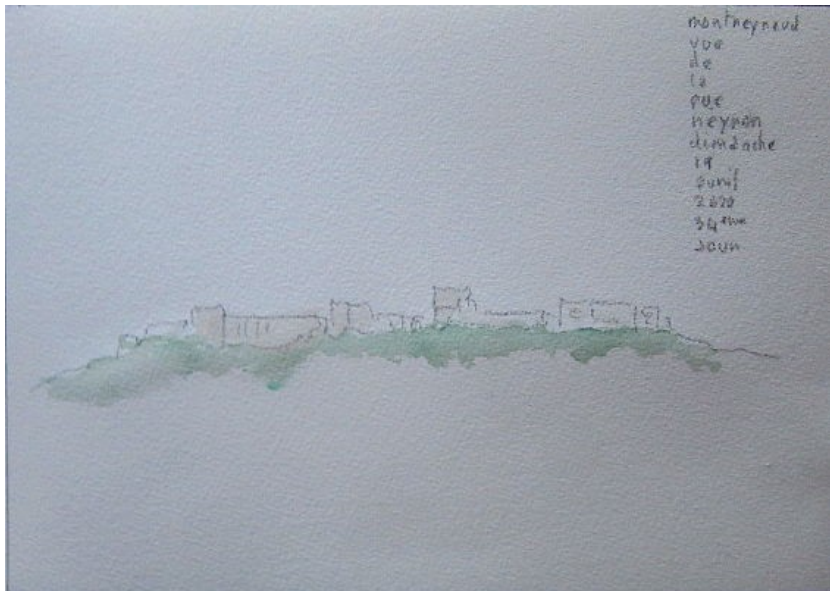

crayon et aquarelle/papier 18,3/26cm

et le chat noir ?