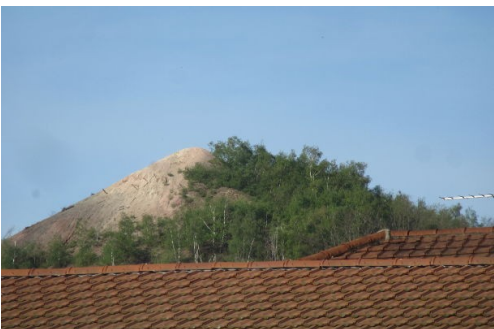

crayon et aquarelle/papier 18,3/26cm

16 emballages avant disparition ou recyclage aquarelle/papier 29,5/21cm chacun

triptyque gouache/papier 150/182cm version presque définitive

les deux choux-fleurs pour demain