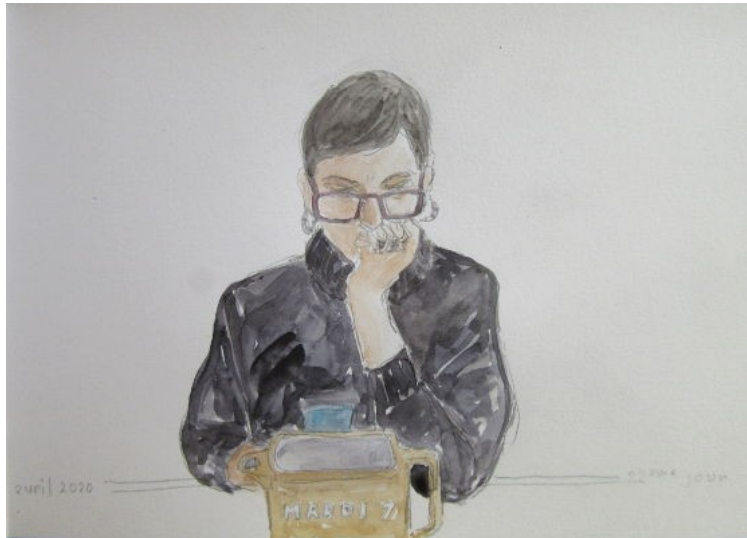

crayon et aquarelle/papier 21/29,5cm