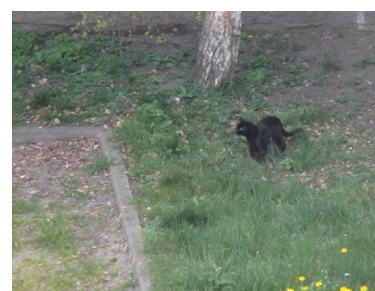

crayon et aquarelle/papier 21/29,5cm