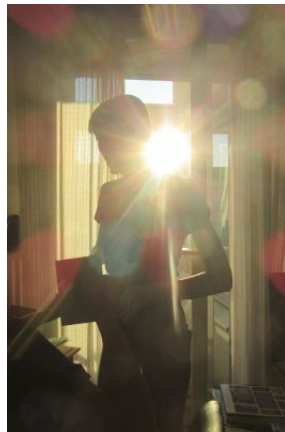

toujours en attente !!!

Un seul dessin aujourd'hui, et il est raté.

27eme jour dimanche 12 avril 2020