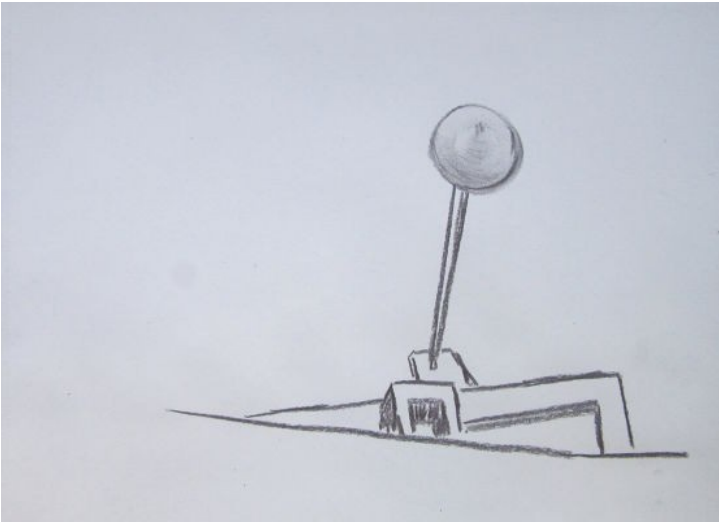

autoportrait acrylique/toile 220/120cm

réalisé le mardi 17 mars retouché aujourd'hui

de la série « dehors » gouache/papier 102/150cm version définitive

fusain/papier 30/43cm

fusain/papier 30/43cm

fusain/papier 30/43cm