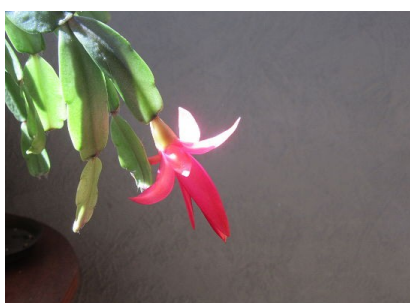

crayon et aquarelle/papier 21/29,5cm

plume et encre/papier 14/9cm

24<sup>eme</sup> jour jeudi 9 avril 2020

c'est beau les alpes vues d'en haut

le petit coin

crayon et aquarelle/papier 21/29,5cm

gouache et craie grasse/papier