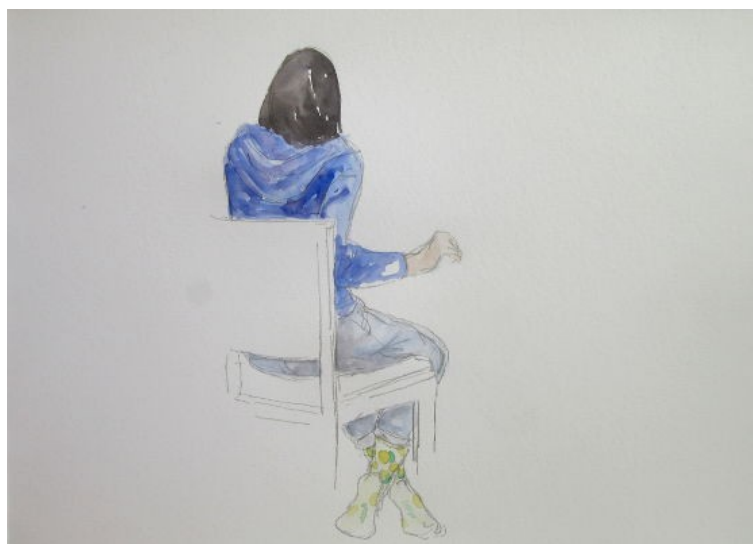

crayon et aquarelle/papier 21/29,5cm