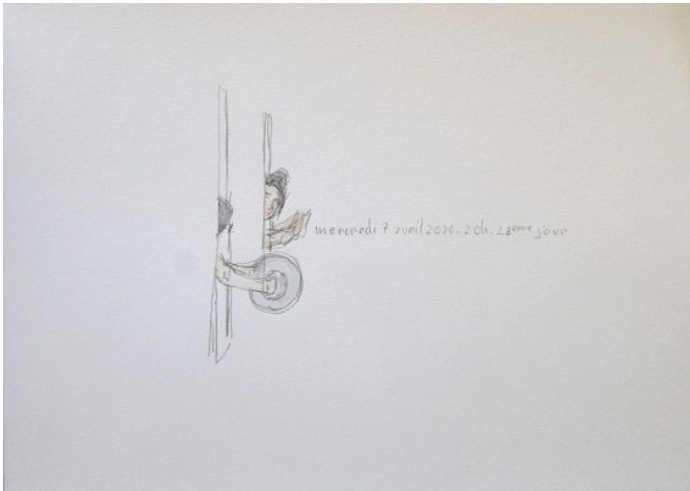

crayon et aquarelle/papier 21/29,5cm

plume et encre/papier 14/9cm

24<sup>eme</sup> jour jeudi 9 avril 2020

c'est beau les alpes vues d'en haut

le petit coin

crayon et aquarelle/papier 21/29,5cm

gouache et craie grasse/papier