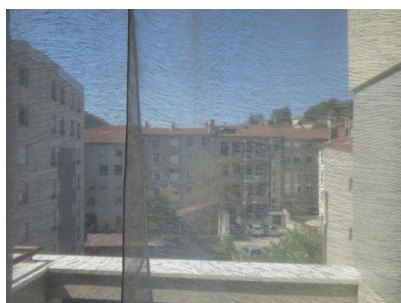

crayon et aquarelle/papier 21/29,5cm

plume et encre/papier 14/9cm

24<sup>eme</sup> jour jeudi 9 avril 2020

c'est beau les alpes vues d'en haut

le petit coin

crayon et aquarelle/papier 21/29,5cm

gouache et craie grasse/papier