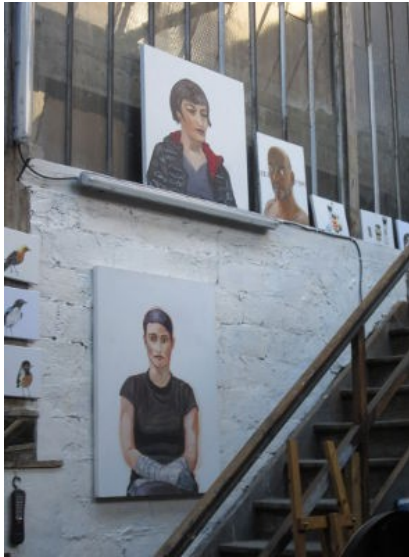

l'atelier

réalisé le mardi 17 mars retouché aujourd'hui