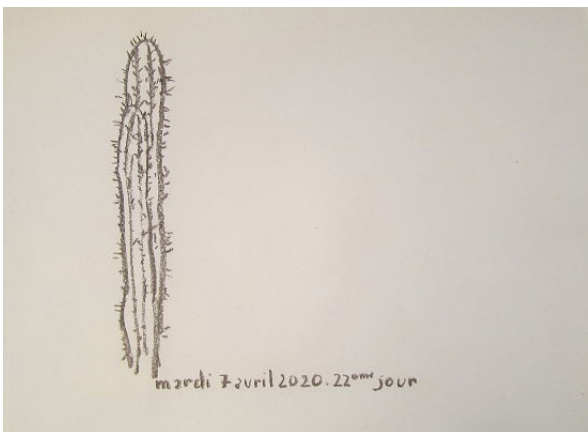

autoportrait acrylique/toile 220/120cm

réalisé le mardi 17 mars retouché aujourd'hui

de la série « dehors » gouache/papier 102/150cm version définitive

fusain/papier 30/43cm

fusain/papier 30/43cm

fusain/papier 30/43cm

crayon et aquarelle/papier 21/29,5cm

crayon et aquarelle/papier 21/29,5cm

crayon et aquarelle/papier 21/29,5cm

visio-portrait

ordinateur et fusain/papier 30/43cm

visio-portrait

ordinateur et fusain/papier 30/43cm