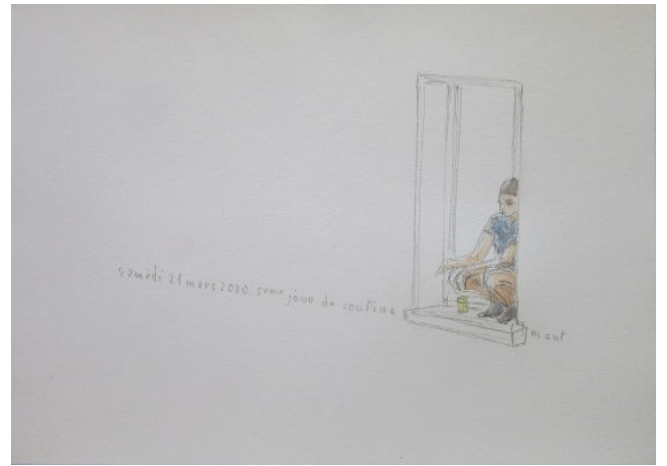

crayon et aquarelle/papier 21/29,5 cm