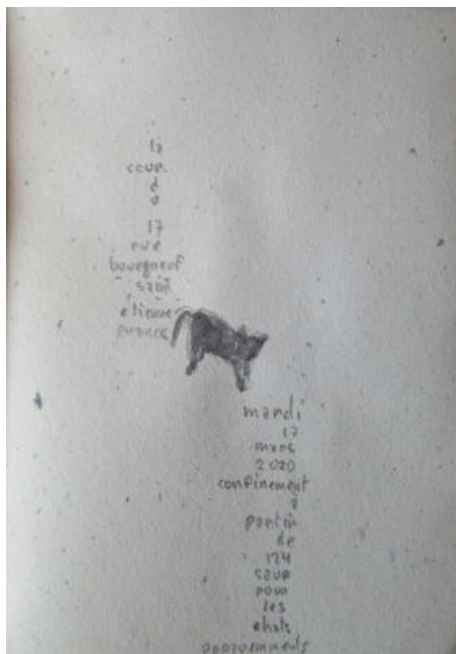

Elzevir

JOURNAL DE CONFINEMENT :

1er jour mardi 17 mars 2020