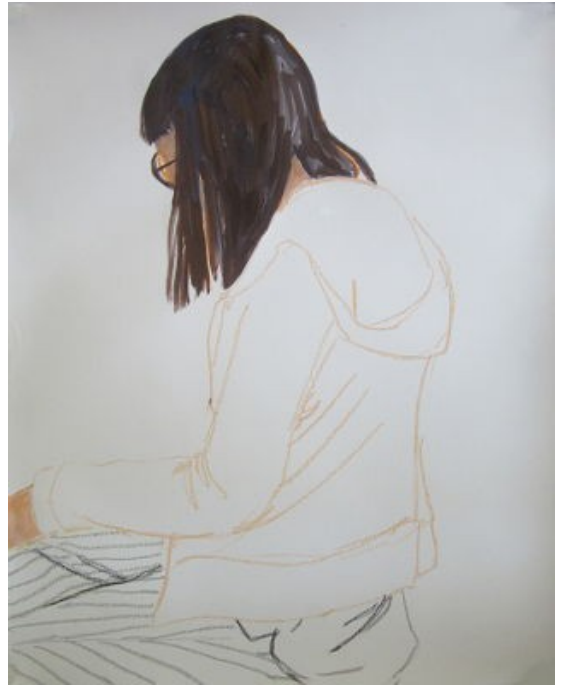

bagarre de chats évitée par l'intervention d'une voisine ! .....

dernière visite à l'atelier ouiiiiinn !

2<sup>eme</sup> jour mercredi 18 mars 2020

portrait d'après nature gouache et craies grasses/papier 60/120cm

le chat noir commence a sentir que quelque chose de bizarre se passe

3<sup>eme</sup> jour jeudi 19 mars 2020

crayon et aquarelle/papier 22/34 cm

crayon et aquarelle/papier 21/29,5 cm

aquarelle/papier 21/29,5cm